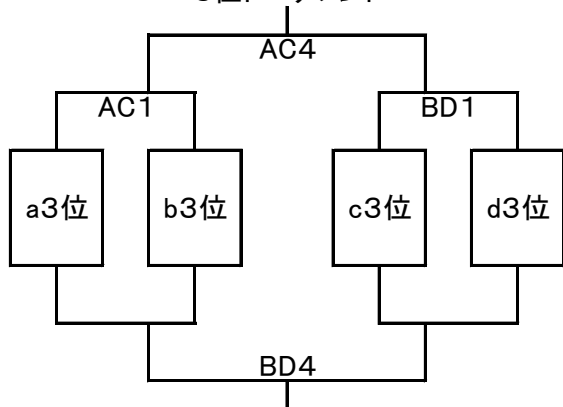

【16日(日) トーナメント戦】 ※例「AC1」…Aコート(男子)第1試合とCコート(女子)第1試合

1位トーナメント

2位トーナメント

3位トーナメント

第1試合	9:00
第2試合	10:20
第3試合	11:40
第4試合	13:00
第5試合	14:20
第6試合	15:40