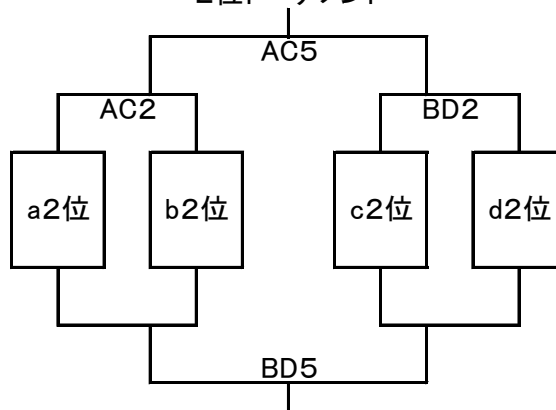

<cリーグ>

	長岡東	Blabo	Team KAZU
長岡東		A2	A6
Blabo	A2		A4
Team KAZU	A6	A4	

<dリーグ>

	長岡東北	柏崎 RED SHARKS	本丸
長岡東北		B2	B6
柏崎 RED SHARKS	B2		B4
本丸	B6	B4	

女子組み合わせ …… 中之島体育館会場(C・Dコート)

<aリーグ>

	中之島	柏崎B-alma	五泉
中之島		C1	C5
柏崎B-alma	C1		C3
五泉	C5	C3	

<bリーグ>

	瑞穂ベイシックス	本丸	JOSEI
瑞穂ベイシックス		D1	D5
本丸	D1		D3
JOSEI	D5	D3	

<cリーグ>

	S&S PHOENIX	見附BlueBird	SBCC
S&S PHOENIX		C2	C6
見附BlueBird	C2		C4
SBCC	C6	C4	

<dリーグ>

	avid wonder workers	KITAJO	TOSHIN UNITE
avid wonder workers		D2	D6
KITAJO	D2		D4
TOSHIN UNITE	D6	D4	

【16日(日) トーナメント戦】 ※例「AC1」…Aコート(男子)第1試合とCコート(女子)第1試合

1位トーナメント

2位トーナメント

3位トーナメント

第1試合	9:00
第2試合	10:20
第3試合	11:40
第4試合	13:00
第5試合	14:20
第6試合	15:40