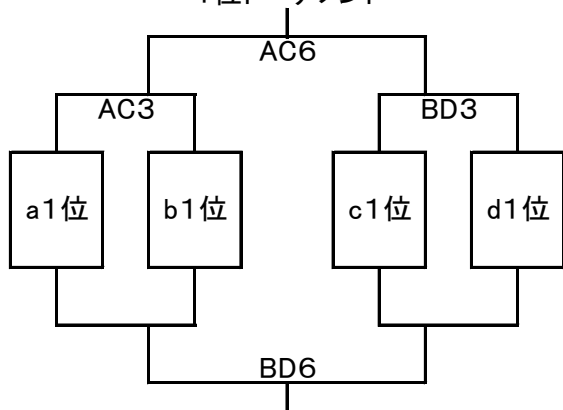

<cリーグ>

	長岡東	Blabo	Team KAZU
長岡東		A2	A6
Blabo	A2		A4
Team KAZU	A6	A4	

<dリーグ>

	長岡東北	柏崎 RED SHARKS	本丸
長岡東北		B2	B6
柏崎 RED SHARKS	B2		B4
本丸	B6	B4	

女子組み合わせ …… 中之島体育館会場(C・Dコート)

<aリーグ>

	中之島	柏崎B-alma	五泉
中之島		C1	C5
柏崎B-alma	C1		C3
五泉	C5	C3	

<bリーグ>

	瑞穂ベイシックス	本丸	JOSEI
瑞穂ベイシックス		D1	D5
本丸	D1		D3
JOSEI	D5	D3	

<cリーグ>

	S&S PHOENIX	見附BlueBird	SBCC
S&S PHOENIX		C2	C6
見附BlueBird	C2		C4
SBCC	C6	C4	

<dリーグ>

	avid wonder workers	KITAJO	TOSHIN UNITE
avid wonder workers		D2	D6
KITAJO	D2		D4
TOSHIN UNITE	D6	D4	

【16日(日) トーナメント戦】 ※例「AC1」…Aコート(男子)第1試合とCコート(女子)第1試合

1位トーナメント

2位トーナメント

3位トーナメント

第1試合	9:00
第2試合	10:20
第3試合	11:40
第4試合	13:00
第5試合	14:20
第6試合	15:40