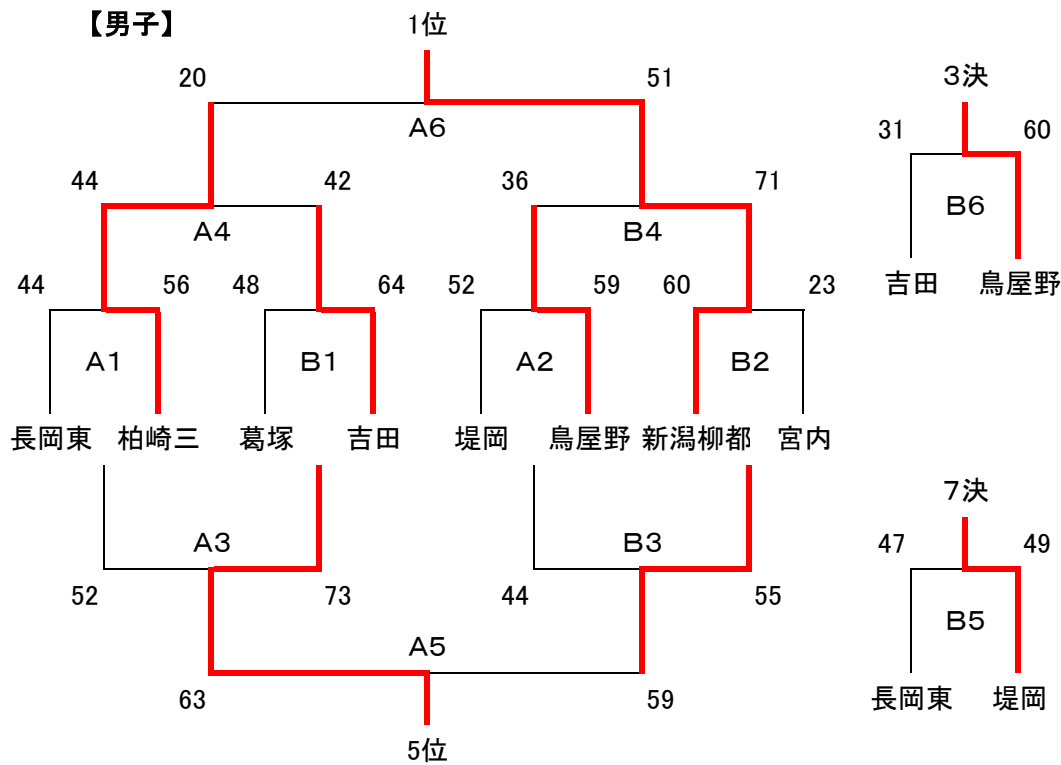

第36回 中学校バスケットボール親善長岡大会 組み合わせ

男子トーナメント：南部体育館 (A・Bコート)

女子トーナメント：中之島体育館 (C・Dコート)

【男子】

1位	男	新潟柳都
	女	
2位	男	柏崎三
	女	
3位	男	鳥屋野
	女	
4位	男	吉田
	女	
5位	男	葛塚
	女	
6位	男	宮内
	女	
7位	男	堤岡
	女	
8位	男	長岡東
	女	

競技時間(7分-2分-7分 ハーフタイム8分 7分-2分-7分)

試合時間

- 1 9:00
- 2 10:20
- 3 11:40
- 4 13:00
- 5 14:20
- 6 15:40

第36回 中学校バスケットボール親善長岡大会 組み合わせ

男子トーナメント : 南部体育館 (A・Bコート)

女子トーナメント : 中之島体育館 (C・Dコート)

競技時間(7分-2分-7分 ハーフタイム8分 7分-2分-7分)

	試合時間
	1 9:00
	2 10:20
	3 11:40
	4 13:00
	5 14:20
	6 15:40