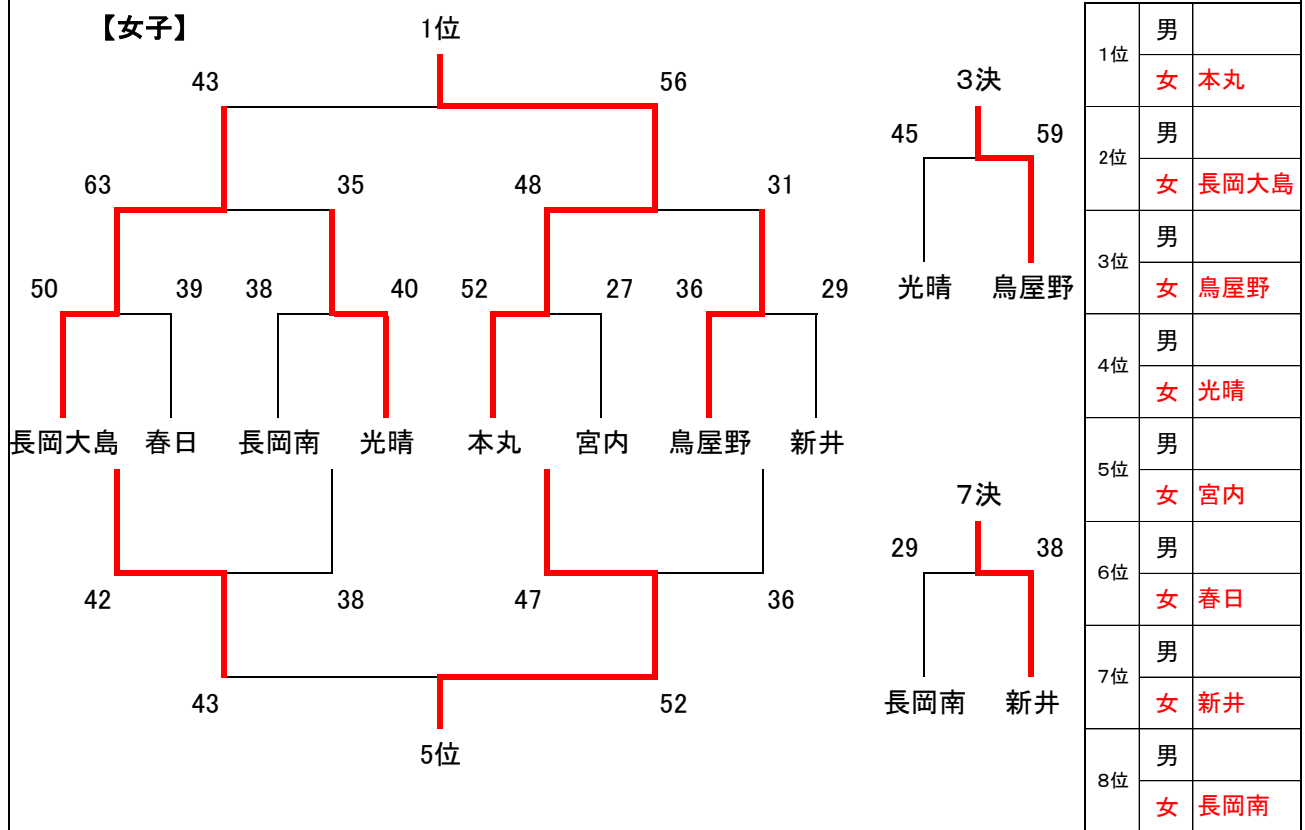

第36回 中学校バスケットボール親善長岡大会 組み合わせ

男子トーナメント：南部体育館 (A・Bコート)

女子トーナメント：中之島体育館 (C・Dコート)

【男子】

1位	男	新潟柳都
	女	
2位	男	柏崎三
	女	
3位	男	鳥屋野
	女	
4位	男	吉田
	女	
5位	男	葛塚
	女	
6位	男	宮内
	女	
7位	男	堤岡
	女	
8位	男	長岡東
	女	

競技時間(7分-2分-7分 ハーフタイム8分 7分-2分-7分)

試合時間

- 1 9:00
- 2 10:20
- 3 11:40
- 4 13:00
- 5 14:20
- 6 15:40

第36回 中学校バスケットボール親善長岡大会 組み合わせ

男子トーナメント : 南部体育館 (A・Bコート)

女子トーナメント : 中之島体育館 (C・Dコート)

競技時間(7分-2分-7分 ハーフタイム8分 7分-2分-7分)

	試合時間
	1 9:00
	2 10:20
	3 11:40
	4 13:00
	5 14:20
	6 15:40