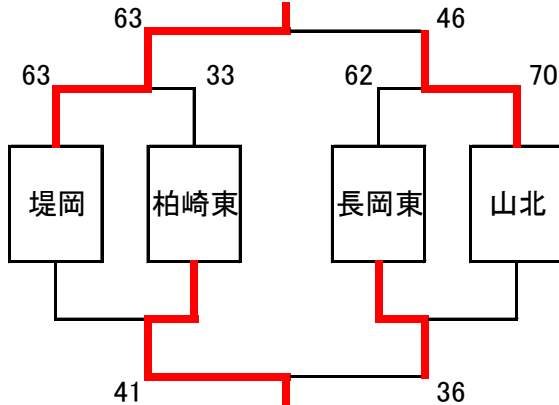

1位鳥屋野 2位村松桜 3位長岡東

〈Bリーグ〉

	青葉台	柏崎東	葛塚
青葉台		○ 54-45	× 35-63
柏崎東	× 45-54		× 32-60
葛塚	○ 63-35	○ 60-32	

1位葛塚 2位青葉台 3位柏崎東

〈Dリーグ〉

	旭岡	片貝	山北
旭岡		○ 52-45	△ 44-44
片貝	× 45-52		○ 47-40
山北	△ 44-44	× 40-47	

1位旭岡 2位片貝 3位山北

【17日(日) トーナメント戦】

1位トーナメント

2位トーナメント

3位トーナメント

第35回 中学校バスケットボール親善長岡大会 結果

女子結果

<Aリーグ>

	堤岡	光晴	本丸
堤岡		× 43-49	× 48-61
光晴	○ 49-43		× 47-57
本丸	○ 61-48	○ 57-47	

1位本丸 2位光晴 3位堤岡

<Bリーグ>

	宮内	三条三	柏崎一
宮内		○ 45-43	○ 60-58
三条三	× 43-45		× 42-53
柏崎一	× 58-60	○ 53-42	

1位宮内 2位柏崎一 3位三条三

<Cリーグ>

	長岡南	柏崎三	両津
長岡南		× 43-48	○ 59-53
柏崎三	○ 48-43		× 49-67
両津	× 53-59	○ 67-49	

1位両津 2位長岡南 3位柏崎三