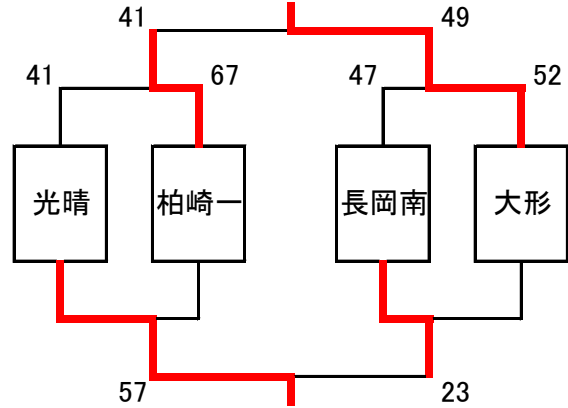

1位本丸 2位光晴 3位堤岡

<Bリーグ>

	宮内	三条三	柏崎一
宮内		○ 45-43	○ 60-58
三条三	× 43-45		× 42-53
柏崎一	× 58-60	○ 53-42	

1位宮内 2位柏崎一 3位三条三

<Cリーグ>

	長岡南	柏崎三	両津
長岡南		× 43-48	○ 59-53
柏崎三	○ 48-43		× 49-67
両津	× 53-59	○ 67-49	

1位両津 2位長岡南 3位柏崎三

<Dリーグ>

	大島	吉田	大形
大島		○ 53-32	○ 49-48
吉田	× 32-53		× 31-54
大形	× 48-49	○ 43-31	

1位大島 2位大形 3位吉田

【17日(日) トーナメント戦】

1位トーナメント

2位トーナメント

3位トーナメント