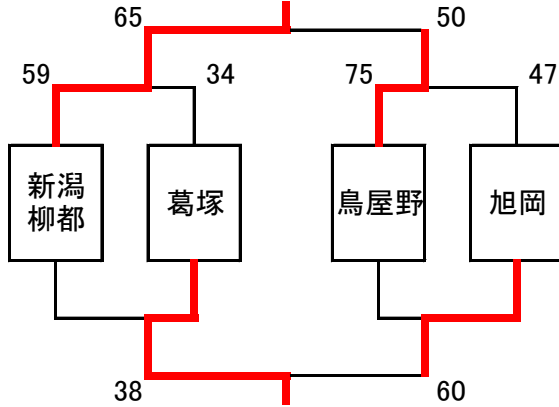

第35回 中学校バスケットボール親善長岡大会 結果

【16日(土) リーグ戦】

男子結果

〈Aリーグ〉

	堤岡	新潟柳都	城西
堤岡		× 31-69	× 36-40
新潟柳都	○ 69-31		○ 72-22
城西	○ 40-36	× 22-72	

1位新潟柳都 2位城西 3位堤岡

〈Cリーグ〉

	長岡東	鳥屋野	村松桜
長岡東		× 26-67	× 52-68
鳥屋野	○ 67-26		○ 58-55
村松桜	○ 68-52	× 55-58	

1位鳥屋野 2位村松桜 3位長岡東

〈Bリーグ〉

	青葉台	柏崎東	葛塚
青葉台		○ 54-45	× 35-63
柏崎東	× 45-54		× 32-60
葛塚	○ 63-35	○ 60-32	

1位葛塚 2位青葉台 3位柏崎東

〈Dリーグ〉

	旭岡	片貝	山北
旭岡		○ 52-45	△ 44-44
片貝	× 45-52		○ 47-40
山北	△ 44-44	× 40-47	

1位旭岡 2位片貝 3位山北

【17日(日) トーナメント戦】

1位トーナメント