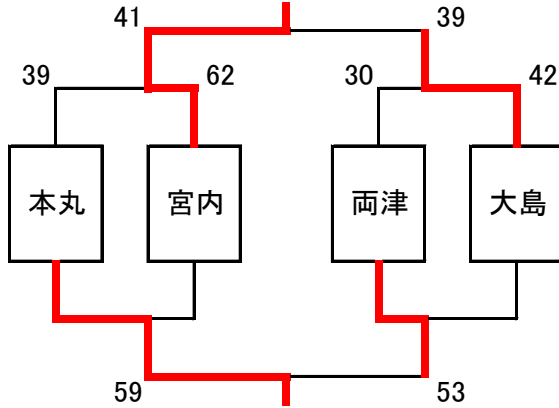

1位本丸 2位光晴 3位堤岡

<Bリーグ>

	宮内	三条三	柏崎一
宮内		○ 45-43	○ 60-58
三条三	× 43-45		× 42-53
柏崎一	× 58-60	○ 53-42	

1位宮内 2位柏崎一 3位三条三

<Cリーグ>

	長岡南	柏崎三	両津
長岡南		× 43-48	○ 59-53
柏崎三	○ 48-43		× 49-67
両津	× 53-59	○ 67-49	

1位両津 2位長岡南 3位柏崎三

<Dリーグ>

	大島	吉田	大形
大島		○ 53-32	○ 49-48
吉田	× 32-53		× 31-54
大形	× 48-49	○ 43-31	

1位大島 2位大形 3位吉田

【17日(日) トーナメント戦】

1位トーナメント

2位トーナメント

3位トーナメント