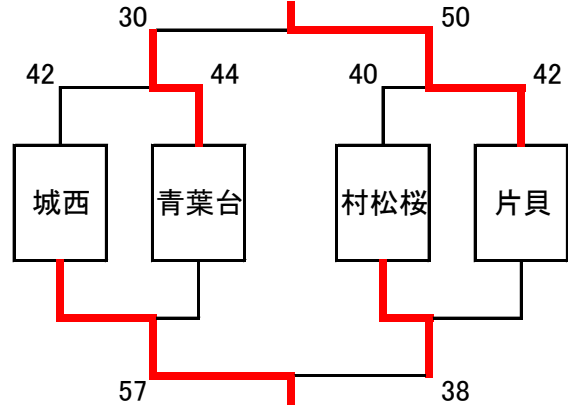

第35回 中学校バスケットボール親善長岡大会 結果

【16日(土) リーグ戦】

男子結果

〈Aリーグ〉

	堤岡	新潟柳都	城西
堤岡		× 31-69	× 36-40
新潟柳都	○ 69-31		○ 72-22
城西	○ 40-36	× 22-72	

1位新潟柳都 2位城西 3位堤岡

〈Cリーグ〉

	長岡東	鳥屋野	村松桜
長岡東		× 26-67	× 52-68
鳥屋野	○ 67-26		○ 58-55
村松桜	○ 68-52	× 55-58	

1位鳥屋野 2位村松桜 3位長岡東

〈Bリーグ〉

	青葉台	柏崎東	葛塚
青葉台		○ 54-45	× 35-63
柏崎東	× 45-54		× 32-60
葛塚	○ 63-35	○ 60-32	

1位葛塚 2位青葉台 3位柏崎東

〈Dリーグ〉

	旭岡	片貝	山北
旭岡		○ 52-45	△ 44-44
片貝	× 45-52		○ 47-40
山北	△ 44-44	× 40-47	

1位旭岡 2位片貝 3位山北

【17日(日) トーナメント戦】

1位トーナメント

2位トーナメント

3位トーナメント