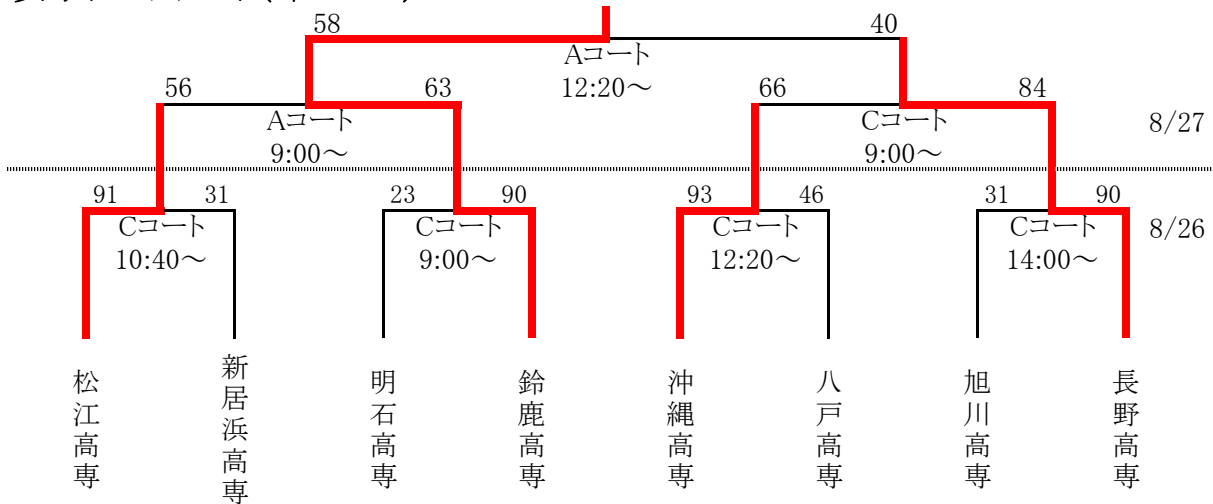

長野市真島総合スポーツアリーナ「ホワイトリング」メインアリーナ
平成29年8月26日・27日

男子決勝トーナメント(8/27)

試合結果詳細

Aブロック	準決勝	Bブロック
松江高専 (77)	17 - 14 22 - 15 13 - 14 25 - 14	富山高専 (57) 射水
Cブロック	準決勝	Dブロック
神戸市立高専 (63)	20 - 15 14 - 29 16 - 18 13 - 12	北九州高専 (74)
決勝		
松江高専 (61)	16 - 11 23 - 20 11 - 16 11 - 23	北九州高専 (70)

女子トーナメント(8/26・27)

試合結果詳細

準決勝		
松江高専 (56)	9 - 14 7 - 21 13 - 16 27 - 12	鈴鹿高専 (63)
準決勝		
沖縄高専 (66)	17 - 19 19 - 21 18 - 15 12 - 29	長野高専 (84)
決勝		
鈴鹿高専 (58)	22 - 7 20 - 11 4 - 11 12 - 11	長野高専 (40)