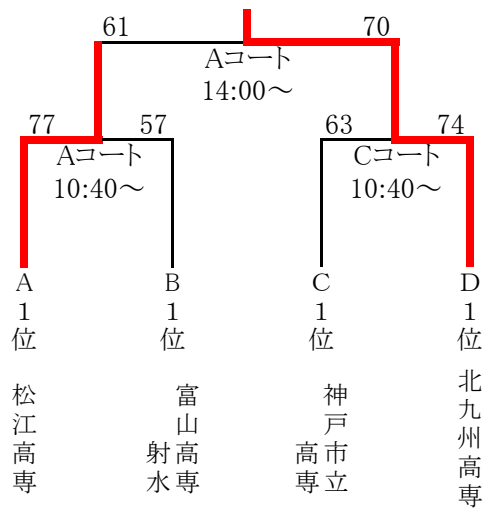

第52回全国高等専門学校体育大会バスケットボール競技 結果(2)

長野市真島総合スポーツアリーナ「ホワイトリング」メインアリーナ
平成29年8月26日・27日

男子予選リーグ 勝敗表

Aブロック

	松 江	苫小牧	木更津	勝／負	順 位
松 江		78－36	90－51	2－0	1
苫小牧	36－78		70－58	1－1	2
木更津	51－90	58－70		0－2	3

Bブロック

	佐世保	仙台(名取)	富山(射水)	勝／負	順 位
佐世保		88－87	93－97	1－1	2
仙台(名取)	87－88		75－87	0－2	3
富山(射水)	97－93	87－75		2－0	1

Cブロック

	神戸市立	高 知	長 野	勝／負	順 位
神戸市立		79－65	65－62	2－0	1
高 知	65－79		65－69	0－2	3
長 野	62－65	69－65		1－1	2

Dブロック

	北九州	長 岡	宇 部	勝／負	順 位
北九州		69－54	67－44	2－0	1
長 岡	54－69		71－62	1－1	2
宇 部	44－67	62－71		0－2	3

第52回全国高等専門学校体育大会バスケットボール競技 結果(3)

長野市真島総合スポーツアリーナ「ホワイトリング」メインアリーナ
平成29年8月26日・27日

男子決勝トーナメント(8/27)

試合結果詳細

Aブロック	準決勝	Bブロック
松江高専 (77)	17 - 14 22 - 15 13 - 14 25 - 14	富山高専 (57) 射水
Cブロック	準決勝	Dブロック
神戸市立高専 (63)	20 - 15 14 - 29 16 - 18 13 - 12	北九州高専 (74)
決勝		
松江高専 (61)	16 - 11 23 - 20 11 - 16 11 - 23	北九州高専 (70)

女子トーナメント(8/26・27)

試合結果詳細

準決勝		
松江高専 (56)	9 - 14 7 - 21 13 - 16 27 - 12	鈴鹿高専 (63)
準決勝		
沖縄高専 (66)	17 - 19 19 - 21 18 - 15 12 - 29	長野高専 (84)
決勝		
鈴鹿高専 (58)	22 - 7 20 - 11 4 - 11 12 - 11	長野高専 (40)