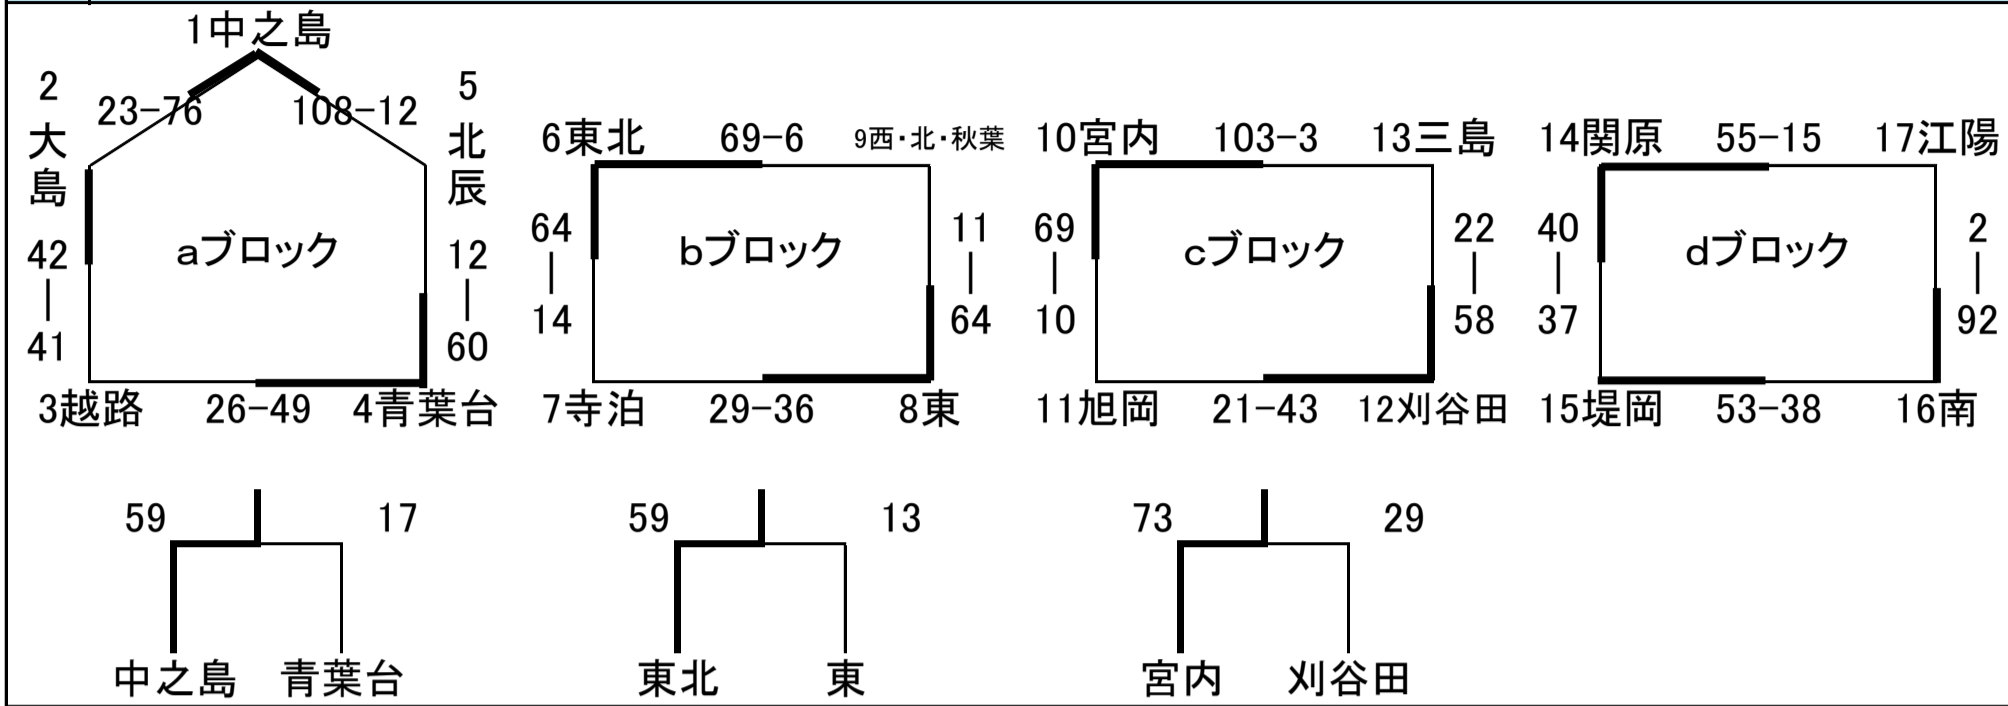

## 平成28年度 1年生大会結果

男子	1日目(3月11日) 南部体育館(A・B)	越路中学校体育館(C・D)
	2日目(3月12日) 南部体育館(A・B)	

女子	1日目(3月11日) 中之島体育館(E・F)	南中学校体育館(G・H)
	2日目(3月12日) 中之島体育館(E・F)	

男女	2日目決勝トーナメント 男子:南部体育館(A・Bコート)	女子:中之島体育館(E・Fコート)
----	------------------------------	-------------------

1位	男	宮内
	女	江陽
2位	男	中之島
	女	大島
3位	男	東北
	女	宮内
4位	男	刈谷田
	女	西
5位	男	関原
	女	東北
6位	男	堤岡
	女	秋葉
7位	男	青葉台
	女	中之島
8位	男	東
	女	堤岡

3位	男	西
	女	宮内
7位	男	堤岡
	女	中之島