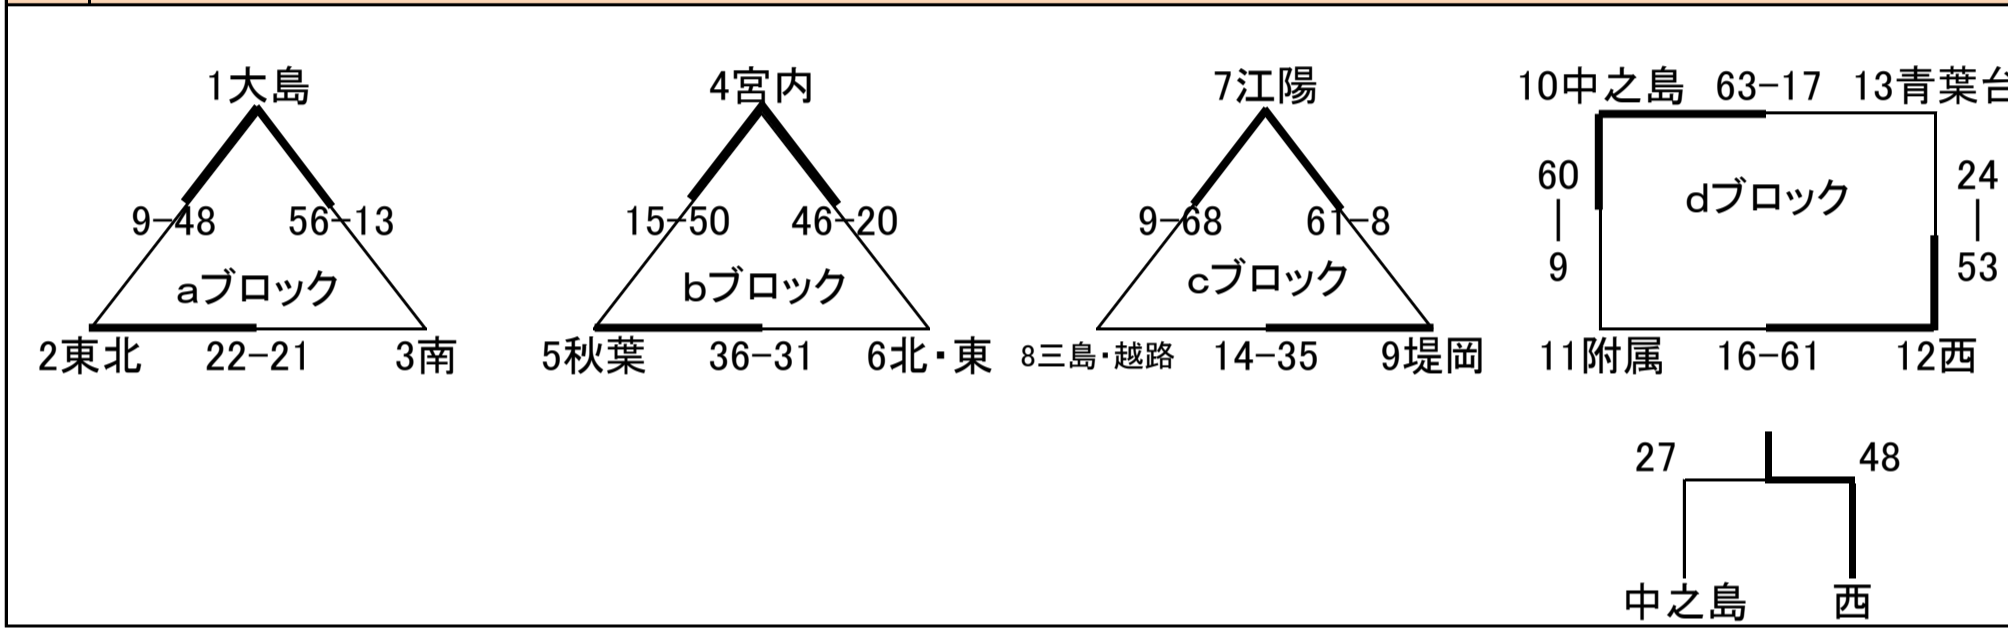

## 平成28年度 1年生大会結果

男子	1日目(3月11日) 南部体育館(A・B)	越路中学校体育館(C・D)
	2日目(3月12日) 南部体育館(A・B)	

女子	1日目(3月11日) 中之島体育館(E・F)	南中学校体育館(G・H)
	2日目(3月12日) 中之島体育館(E・F)	

男女	2日目決勝トーナメント 男子:南部体育館(A・Bコート)	女子:中之島体育館(E・Fコート)
----	------------------------------	-------------------

1位	男	宮内
	女	江陽
2位	男	中之島
	女	大島
3位	男	東北
	女	宮内
4位	男	刈谷田
	女	西
5位	男	関原
	女	東北
6位	男	堤岡
	女	秋葉
7位	男	青葉台
	女	中之島
8位	男	東
	女	堤岡

3位	男	西
	女	宮内
7位	男	堤岡
	女	中之島