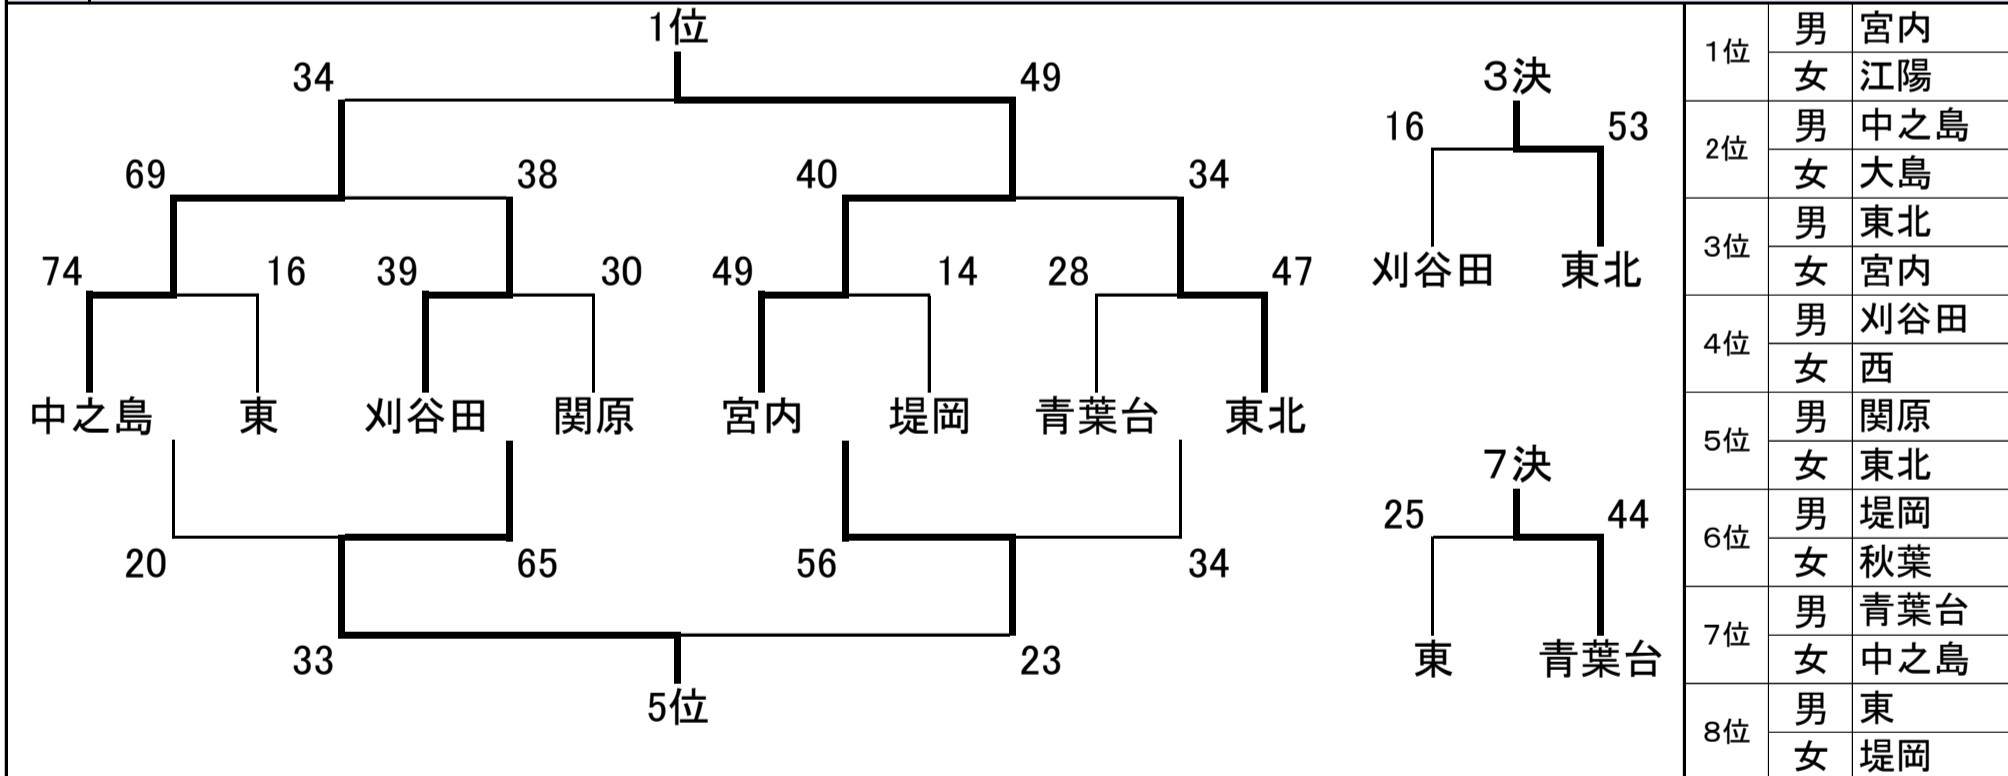

## 平成28年度 1年生大会結果

男子	1日目(3月11日) 南部体育館(A・B)	越路中学校体育館(C・D)
	2日目(3月12日) 南部体育館(A・B)	

女子	1日目(3月11日) 中之島体育館(E・F)	南中学校体育館(G・H)
	2日目(3月12日) 中之島体育館(E・F)	

男女	2日目決勝トーナメント 男子:南部体育館(A・Bコート)	女子:中之島体育館(E・Fコート)
----	------------------------------	-------------------

1位	男	宮内
	女	江陽
2位	男	中之島
	女	大島
3位	男	東北
	女	宮内
4位	男	刈谷田
	女	西
5位	男	関原
	女	東北
6位	男	堤岡
	女	秋葉
7位	男	青葉台
	女	中之島
8位	男	東
	女	堤岡

3位	男	西
	女	宮内
7位	男	堤岡
	女	中之島