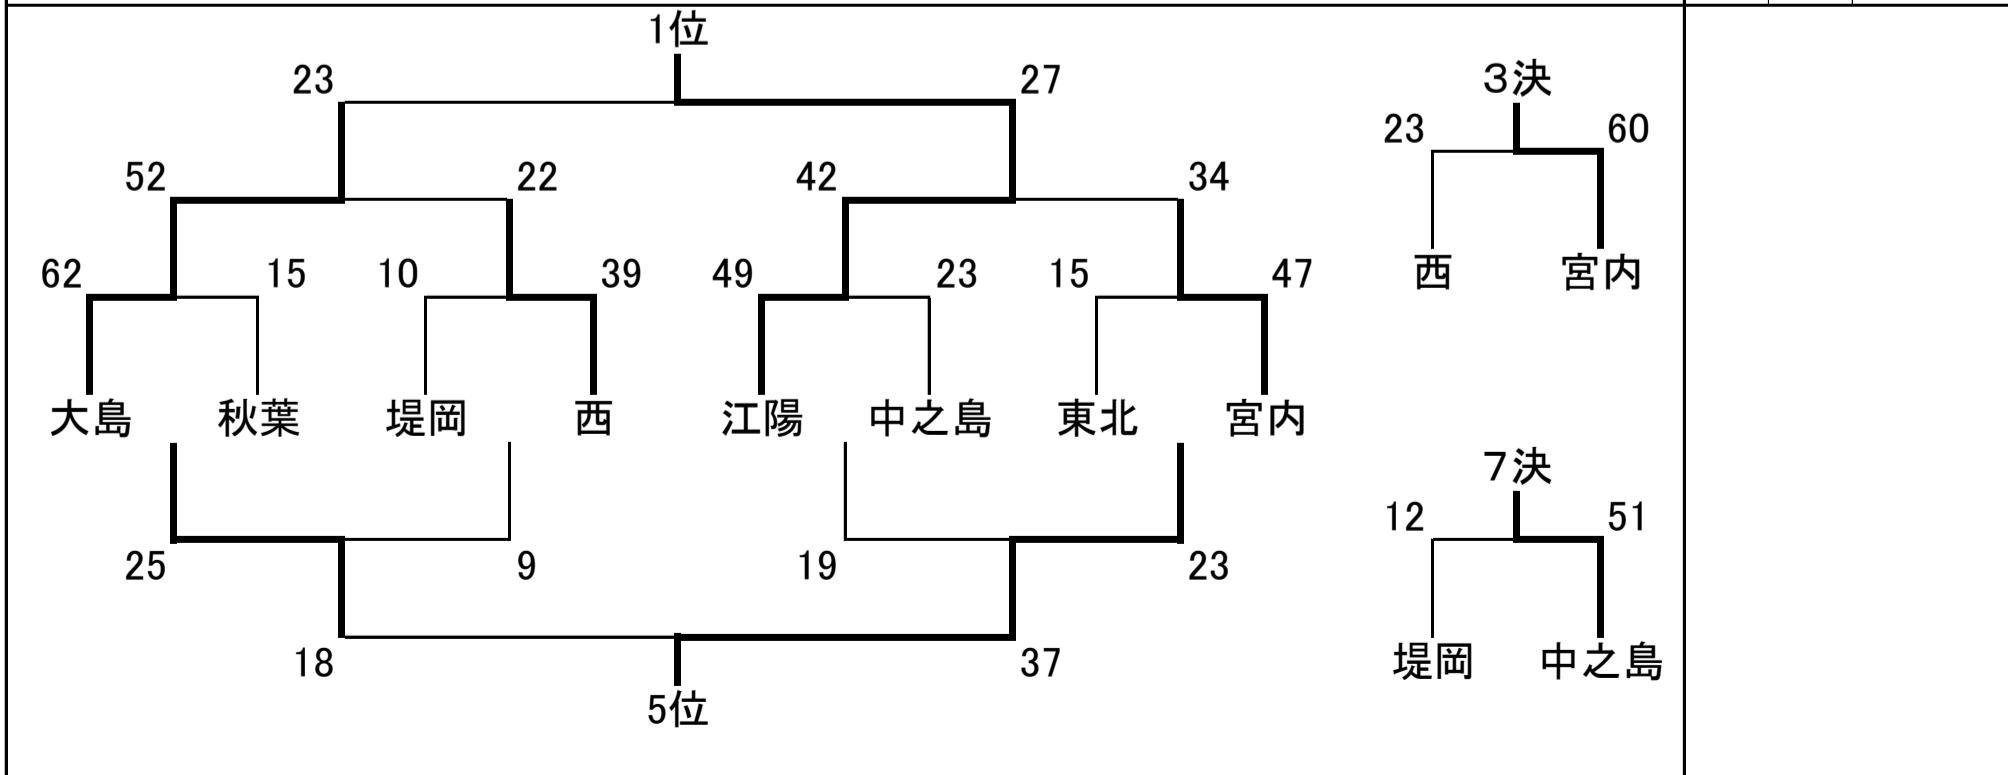

## 平成28年度 1年生大会結果

男子	1日目(3月11日) 南部体育館(A・B)	越路中学校体育館(C・D)
	2日目(3月12日) 南部体育館(A・B)	

女子	1日目(3月11日) 中之島体育館(E・F)	南中学校体育館(G・H)
	2日目(3月12日) 中之島体育館(E・F)	

男女	2日目決勝トーナメント 男子:南部体育館(A・Bコート)	女子:中之島体育館(E・Fコート)
----	------------------------------	-------------------

1位	男	宮内
	女	江陽
2位	男	中之島
	女	大島
3位	男	東北
	女	宮内
4位	男	刈谷田
	女	西
5位	男	関原
	女	東北
6位	男	堤岡
	女	秋葉
7位	男	青葉台
	女	中之島
8位	男	東
	女	堤岡

3位	男	西
	女	宮内
7位	男	堤岡
	女	中之島