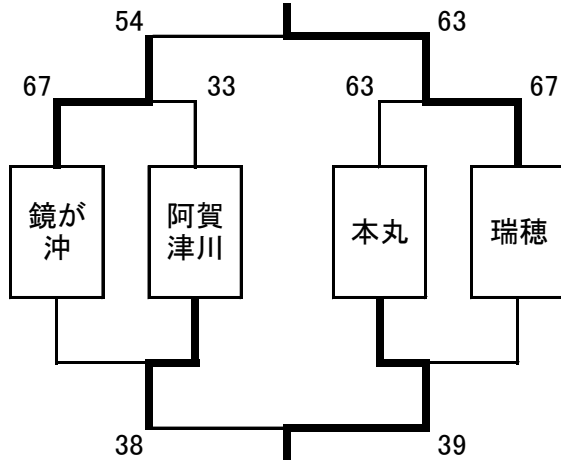

## 男子結果

【20日(土) リーグ戦】

〈Aリーグ〉

	刈谷田	宮内	鏡が沖
刈谷田		○72-43	×35-64
宮内	×43-72		×41-86
鏡が沖	○64-35	○86-41	

1位 鏡が沖 2位 刈谷田 3位 宮内

〈Bリーグ〉

	堤岡	中里	阿賀津川
堤岡		○72-50	×28-52
中里	×50-72		×27-76
阿賀津川	○52-28	○76-27	

1位 阿賀津川 2位 堤岡 3位 中里

〈Cリーグ〉

	旭岡	三条第三	本丸
旭岡		×42-45	×37-80
三条第三	○45-42		×26-68
本丸	○80-37	○68-26	

1位 本丸 2位 三条第三 3位 旭岡

〈Dリーグ〉

	青葉台	東石山	瑞穂
青葉台		○62-41	×65-79
東石山	×41-62		×52-75
瑞穂	○79-65	○75-52	

1位 瑞穂 2位 青葉台 3位 東石山

【21日(日) トーナメント戦】

1位トーナメント

2位トーナメント

3位トーナメント