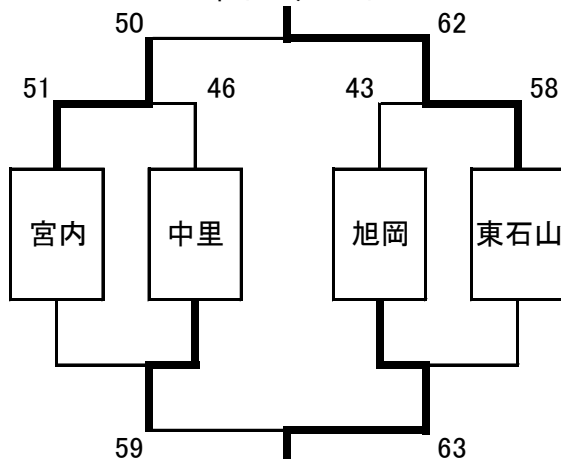

## 男子結果

【20日(土) リーグ戦】

〈Aリーグ〉

	刈谷田	宮内	鏡が沖
刈谷田		○72-43	×35-64
宮内	×43-72		×41-86
鏡が沖	○64-35	○86-41	

1位 鏡が沖 2位 刈谷田 3位 宮内

〈Bリーグ〉

	堤岡	中里	阿賀津川
堤岡		○72-50	×28-52
中里	×50-72		×27-76
阿賀津川	○52-28	○76-27	

1位 阿賀津川 2位 堤岡 3位 中里

〈Cリーグ〉

	旭岡	三条第三	本丸
旭岡		×42-45	×37-80
三条第三	○45-42		×26-68
本丸	○80-37	○68-26	

1位 本丸 2位 三条第三 3位 旭岡

〈Dリーグ〉

	青葉台	東石山	瑞穂
青葉台		○62-41	×65-79
東石山	×41-62		×52-75
瑞穂	○79-65	○75-52	

1位 瑞穂 2位 青葉台 3位 東石山

【21日(日) トーナメント戦】

1位トーナメント

2位トーナメント

3位トーナメント