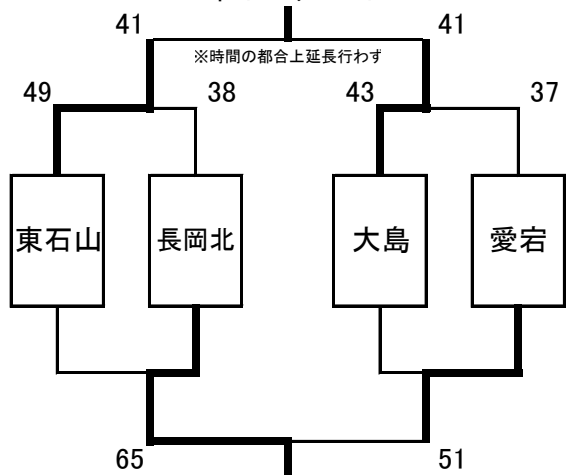

## 女子結果

【20日(土) リーグ戦】

〈Aリーグ〉

	東北	東石山	聖籠
東北		× 23-81	× 28-41
東石山	○ 81-23		× 41-48
聖籠	○ 41-28	○ 48-41	

1位 聖籠 2位 東石山 3位 東北

〈Bリーグ〉

	長岡北	中里	柏崎第一
長岡北		× 49-54	○ 79-38
中里	○ 54-49		○ 52-49
柏崎第一	× 38-79	× 49-52	

1位 中里 2位 長岡北 3位 柏崎第一

〈Cリーグ〉

	大島	城北	片貝
大島		× 44-62	○ 35-32
城北	○ 62-44		× 32-42
片貝	× 32-35	○ 42-32	

1位 城北 2位 大島 3位 片貝

※1勝1敗で3チームが並び、得点平均で算出

〈Dリーグ〉

	堤岡	愛宕	光晴
堤岡		× 41-62	× 22-66
愛宕	○ 62-41		× 44-68
光晴	○ 66-22	○ 68-44	

1位 光晴 2位 愛宕 3位 堤岡

【21日(日) トーナメント戦】

1位トーナメント

2位トーナメント

3位トーナメント