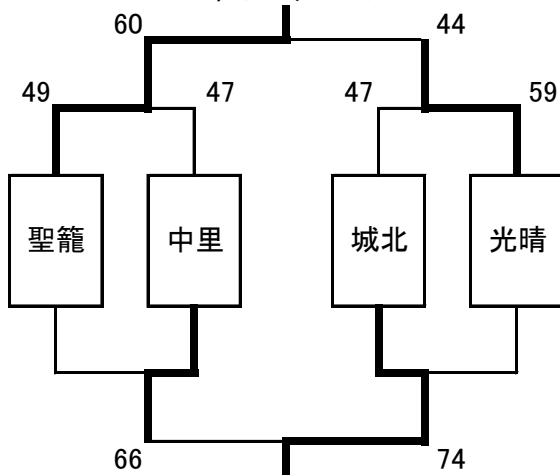

## 女子結果

【20日(土) リーグ戦】

〈Aリーグ〉

	東北	東石山	聖籠
東北		× 23-81	× 28-41
東石山	○ 81-23		× 41-48
聖籠	○ 41-28	○ 48-41	

1位 聖籠 2位 東石山 3位 東北

〈Bリーグ〉

	長岡北	中里	柏崎第一
長岡北		× 49-54	○ 79-38
中里	○ 54-49		○ 52-49
柏崎第一	× 38-79	× 49-52	

1位 中里 2位 長岡北 3位 柏崎第一

〈Cリーグ〉

	大島	城北	片貝
大島		× 44-62	○ 35-32
城北	○ 62-44		× 32-42
片貝	× 32-35	○ 42-32	

1位 城北 2位 大島 3位 片貝

※1勝1敗で3チームが並び、得点平均で算出

〈Dリーグ〉

	堤岡	愛宕	光晴
堤岡		× 41-62	× 22-66
愛宕	○ 62-41		× 44-68
光晴	○ 66-22	○ 68-44	

1位 光晴 2位 愛宕 3位 堤岡

【21日(日) トーナメント戦】

1位トーナメント

2位トーナメント

3位トーナメント