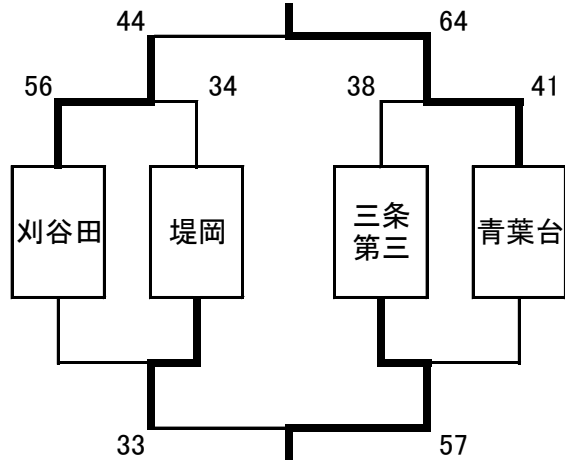

## 男子結果

【20日(土) リーグ戦】

〈Aリーグ〉

	刈谷田	宮内	鏡が沖
刈谷田		○72-43	×35-64
宮内	×43-72		×41-86
鏡が沖	○64-35	○86-41	

1位 鏡が沖 2位 刈谷田 3位 宮内

〈Bリーグ〉

	堤岡	中里	阿賀津川
堤岡		○72-50	×28-52
中里	×50-72		×27-76
阿賀津川	○52-28	○76-27	

1位 阿賀津川 2位 堤岡 3位 中里

〈Cリーグ〉

	旭岡	三条第三	本丸
旭岡		×42-45	×37-80
三条第三	○45-42		×26-68
本丸	○80-37	○68-26	

1位 本丸 2位 三条第三 3位 旭岡

〈Dリーグ〉

	青葉台	東石山	瑞穂
青葉台		○62-41	×65-79
東石山	×41-62		×52-75
瑞穂	○79-65	○75-52	

1位 瑞穂 2位 青葉台 3位 東石山

【21日(日) トーナメント戦】

1位トーナメント

2位トーナメント

3位トーナメント