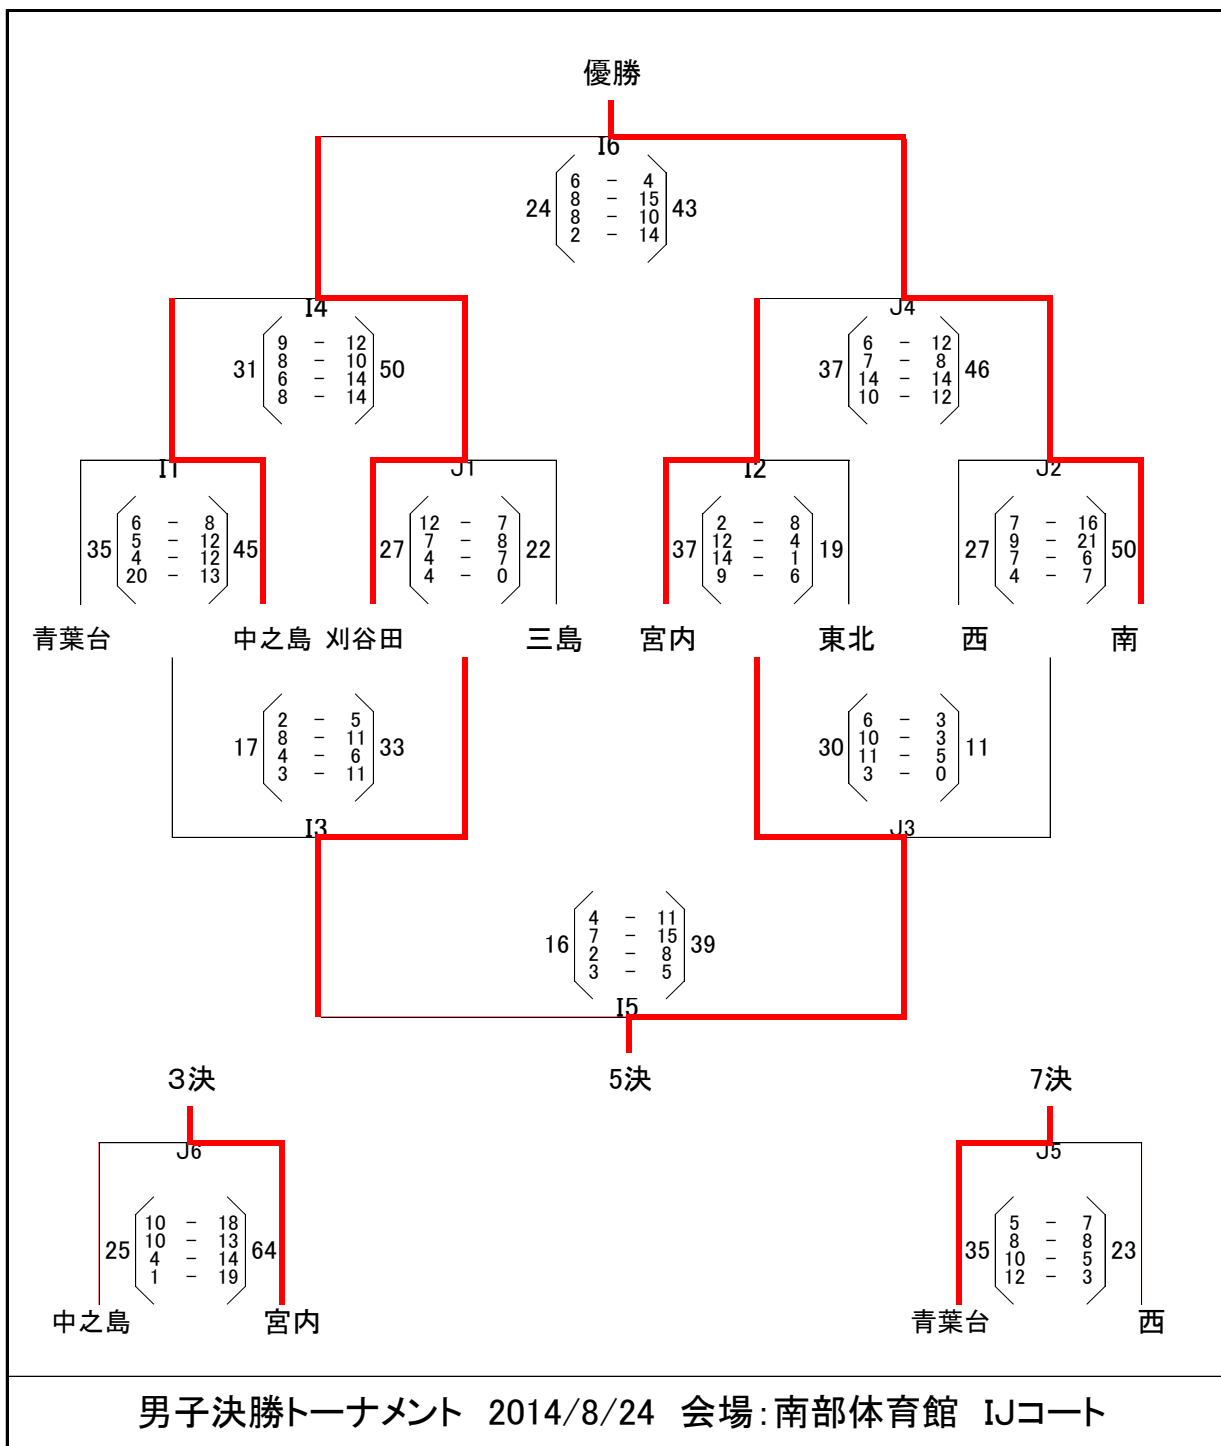

男子予選リーグ 2014/8/23

※スコア-は若い番号が左側

<p>Aブロック 越路中学校 ABコート</p>	
<p>Bブロック 南中学校 CDコート</p>	
<p>Cブロック 越路中学校 ABコート</p>	
<p>Dブロック 南中学校 CDコート</p>	

予選リーグ・決勝トーナメントの競技時間は6分-6分-(7分)-6分-6分とする。

成績	1位	2位	3位	4位	5位	6位	7位	8位
	南	刈谷田	宮内	中之島	東北	三島	青葉台	西

◆予選リーグ戦の順位決定方法◆

- ①勝率
  - ②2チームの勝率が同じ場合は、当該チーム同士の対戦を優先する。
  - ③3チーム以上のチームが同率の場合や、対戦していない2チームが同率の場合  
得失点率(全試合) = 総得点 / 総失点
  - ④得失点率も同じ場合は、総得点の多いチーム
- ※各チームが2試合を行った時点で暫定の1位と2位を決定し、その2チームで試合を行い順位を決定する。ただし、リーグ戦ですでに試合を行っている2チームが該当する場合には、順位決定戦を行わずリーグ戦の結果で順位を決定する。

試合時間

- 1 09:00
- 2 10:10
- 3 11:20
- 4 12:30
- 5 13:40
- 6 14:50

成績	1位	2位	3位	4位	5位	6位	7位	8位
	北	秋葉	大島	南	東北	堤岡	西	宮内

◆予選リーグ戦の順位決定方法◆

- ①勝率
  - ②2チームの勝率が同じ場合は、当該チーム同士の対戦を優先する。
  - ③3チーム以上のチームが同率の場合や、対戦していない2チームが同率の場合  
得失点率(全試合) = 総得点 / 総失点
  - ④得失点率も同じ場合は、総得点の多いチーム
- ※各チームが2試合を行った時点で暫定の1位と2位を決定し、その2チームで試合を行い順位を決定する。ただし、リーグ戦ですでに試合を行っている2チームが該当する場合には、順位決定戦を行わずリーグ戦の結果で順位を決定する。

試合時間

- 1 09:00
- 2 10:10
- 3 11:20
- 4 12:30
- 5 13:40
- 6 14:50