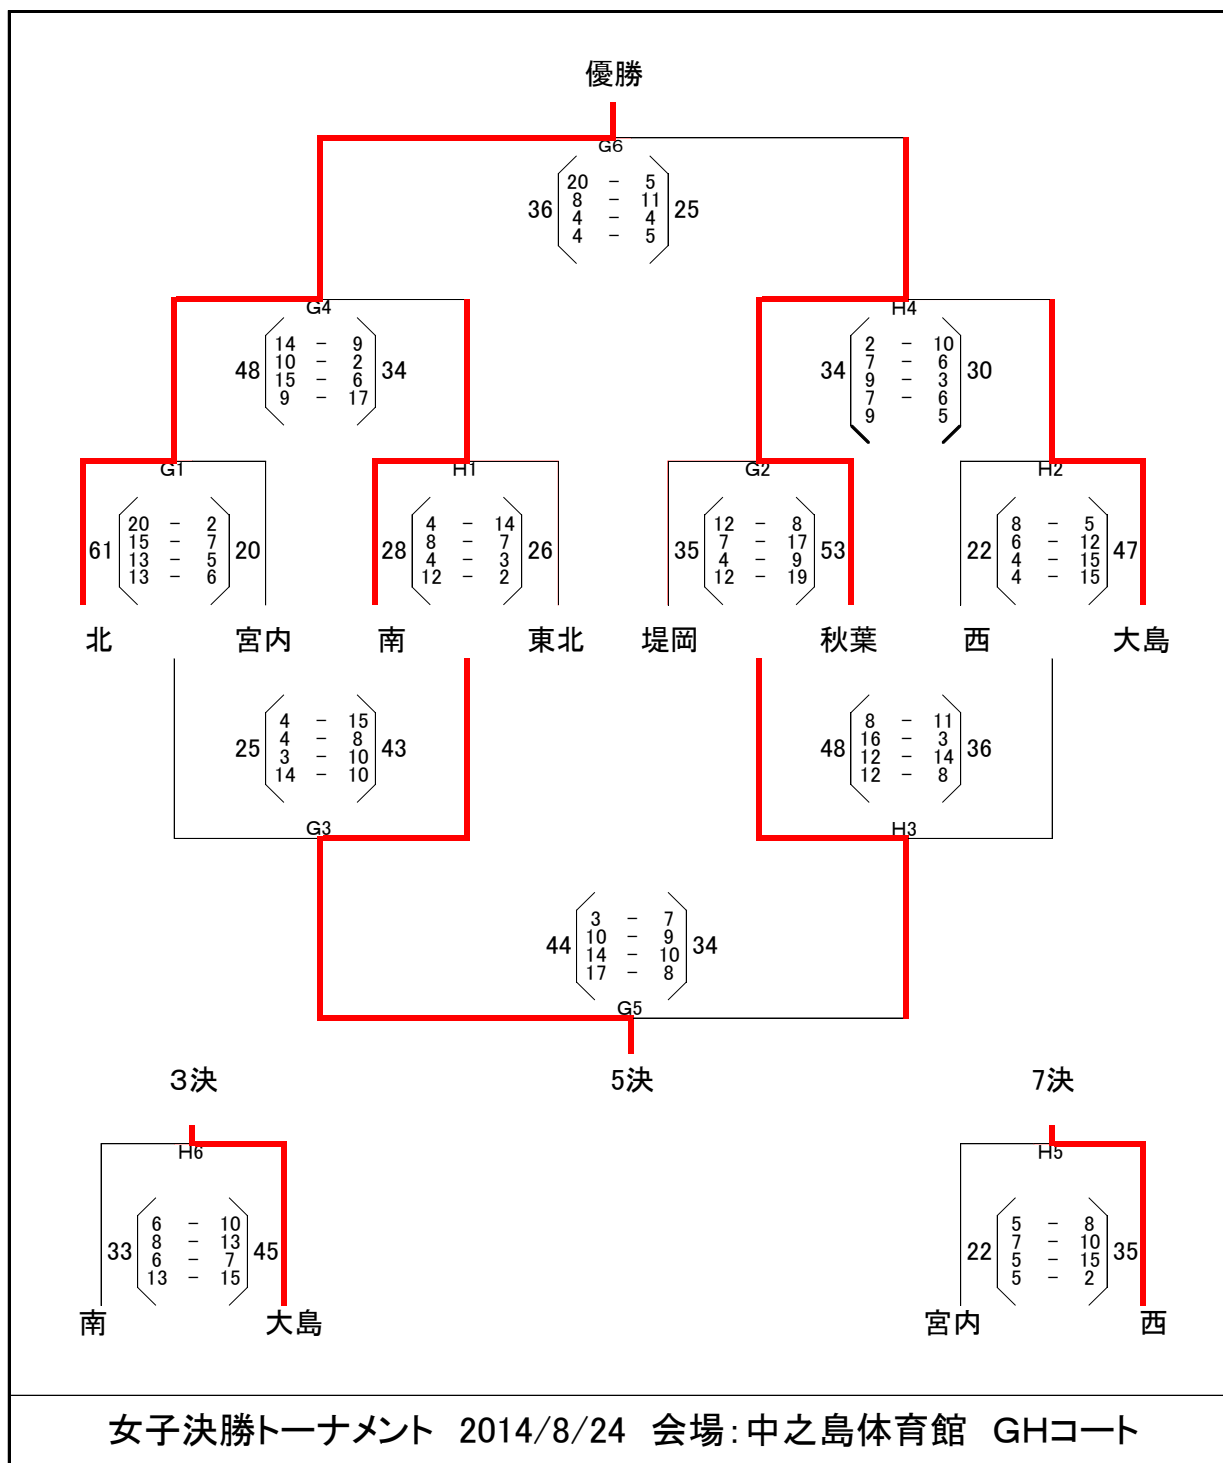

男子予選リーグ 2014/8/23

※スコア-は若い番号が左側

<p>Aブロック 越路中学校 ABコート</p>	
<p>Bブロック 南中学校 CDコート</p>	
<p>Cブロック 越路中学校 ABコート</p>	
<p>Dブロック 南中学校 CDコート</p>	

予選リーグ・決勝トーナメントの競技時間は6分-6分-(7分)-6分-6分とする。

成績	1位	2位	3位	4位	5位	6位	7位	8位
	南	刈谷田	宮内	中之島	東北	三島	青葉台	西

◆予選リーグ戦の順位決定方法◆

- ①勝率
  - ②2チームの勝率が同じ場合は、当該チーム同士の対戦を優先する。
  - ③3チーム以上のチームが同率の場合や、対戦していない2チームが同率の場合  
得失点率(全試合) = 総得点 / 総失点
  - ④得失点率も同じ場合は、総得点の多いチーム
- ※各チームが2試合を行った時点で暫定の1位と2位を決定し、その2チームで試合を行い順位を決定する。ただし、リーグ戦ですでに試合を行っている2チームが該当する場合には、順位決定戦を行わずリーグ戦の結果で順位を決定する。

試合時間

- 1 09:00
- 2 10:10
- 3 11:20
- 4 12:30
- 5 13:40
- 6 14:50

成績	1位	2位	3位	4位	5位	6位	7位	8位
	北	秋葉	大島	南	東北	堤岡	西	宮内

◆予選リーグ戦の順位決定方法◆

- ①勝率
  - ②2チームの勝率が同じ場合は、当該チーム同士の対戦を優先する。
  - ③3チーム以上のチームが同率の場合や、対戦していない2チームが同率の場合  
得失点率(全試合) = 総得点 / 総失点
  - ④得失点率も同じ場合は、総得点の多いチーム
- ※各チームが2試合を行った時点で暫定の1位と2位を決定し、その2チームで試合を行い順位を決定する。ただし、リーグ戦ですでに試合を行っている2チームが該当する場合には、順位決定戦を行わずリーグ戦の結果で順位を決定する。

試合時間

- 1 09:00
- 2 10:10
- 3 11:20
- 4 12:30
- 5 13:40
- 6 14:50