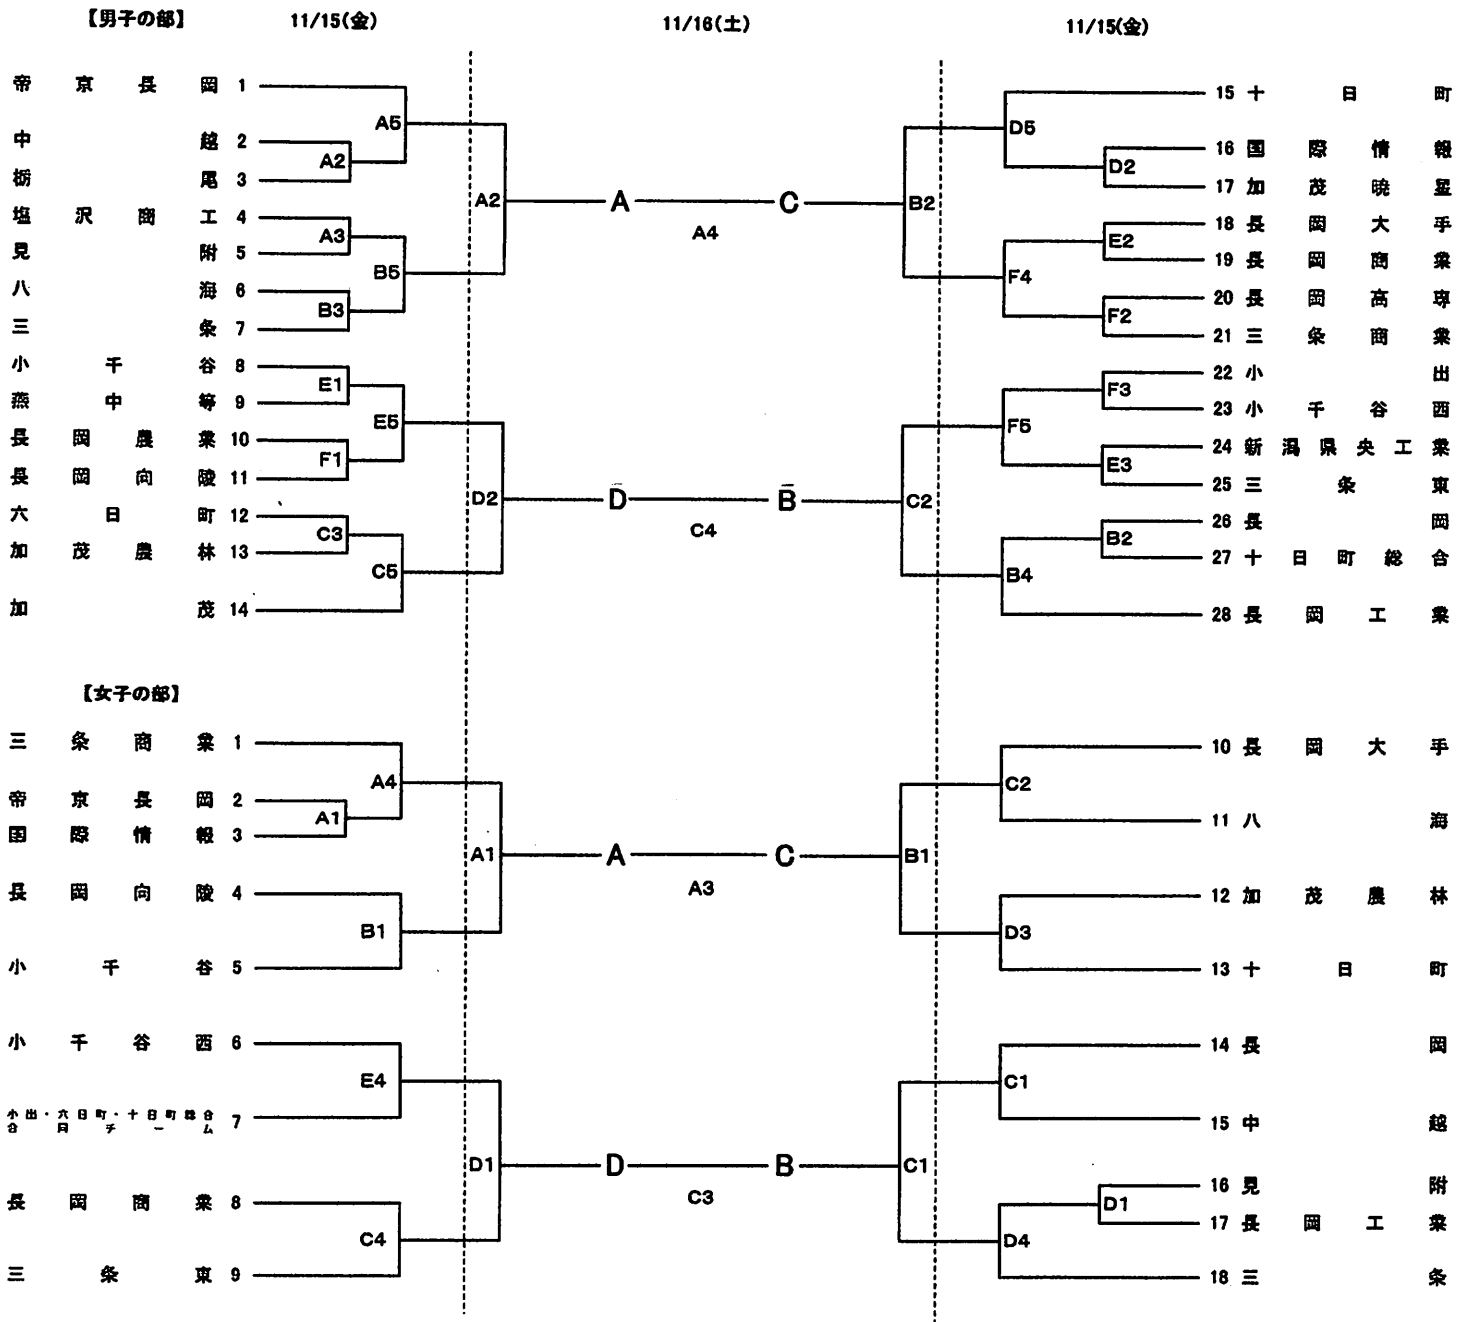

平成25年度 新潟県高等学校秋季中越地区高等学校バスケットボール大会 組み合わせ

◎3日目 11/17(日)の試合順

会場: 三条市総合体育館	第1試合(女子)	第2試合(男子)	第3試合(女子)	第4試合(男子)
Aコート	A3勝(濃) - C3負(淡)	A4勝(濃) - C4負(淡)	A3勝(淡) - C3勝(濃)	A4勝(淡) - C4勝(濃)
Bコート	C3勝(淡) - A3負(濃)	C4勝(淡) - A4負(濃)	C3負(濃) - A3勝(淡)	C4負(濃) - A4負(淡)

※( )内はユニフォーム色

【試合時間】

	第1試合	第2試合	第3試合	第4試合	第5試合
11月15日(金)	9:00~10:40	10:40~12:20	12:20~14:00	14:00~15:40	15:40~17:20
11月16日(土)	10:00~11:40	11:40~13:20	13:20~15:00	15:00~16:40	
11月17日(日)	10:00~11:40	11:40~13:20	13:20~15:00	15:00~16:40	