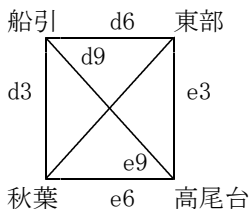

3位リーグ

○船引 - 高尾台●	○秋葉 - 東部○	○船引 - 秋葉○
53 { 13-10 15-11 14-2 11-12 } 35	70 { 9-9 27-12 18-14 16-20 }	41 { 12-23 15-7 6-10 8-13 }
○高尾台 - 東部●	○船引 - 東部●	○高尾台 - 秋葉●
60 { 9-9 23-6 17-9 11-6 } 30	66 { 12-19 15-5 18-12 21-9 }	37 { 7-11 7-6 11-9 12-8 }

- 9位 秋葉中(2勝 1敗)
  Goal Average 1,12
- 10位 船引中(2勝 1敗)
  Goal Average 1,07
- 11位 高尾台中(2勝 1敗)
  Goal Average 0,83
- 12位 東部中(0勝 3敗)