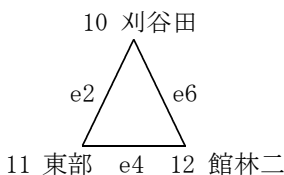

- B 1位 東部 中
- B 2位 旭岡 中
- B 3位 鶴岡四中
- B 4位 越路 中
- B 5位 上市 中
- B 6位 西方 中

コート順位決定戦

Cコート

E 1位-F 1位	E 2位-F 2位	E 3位-F 3位
○奥田 - 大原●	●館林二- 北部○	○東北 - 寺泊●
$36 \left\{ \begin{array}{l} 11-7 \\ 3-8 \\ 11-5 \\ 11-7 \end{array} \right\} 27$	$35 \left\{ \begin{array}{l} 12-10 \\ 8-9 \\ 11-11 \\ 4-16 \end{array} \right\} 46$	$70 \left\{ \begin{array}{l} 19-15 \\ 18-10 \\ 20-11 \\ 13-8 \end{array} \right\} 44$

- C 1位 奥田 中
- C 2位 大原 中
- C 3位 北部 中
- C 4位 館林二中
- C 5位 東北 中
- C 6位 寺泊 中

予選リーグ結果【女子】

Gリーグ

○大島 - 東北●	○東北 - 船引●	○大島 - 船引●
47 { 5-7, 17-9, 13-6, 12-5 } 27	41 { 18-12, 14-12, 3-8, 6-4 } 36	68 { 12-6, 26-4, 10-3, 20-3 } 16

- 1位 大島中(2勝 0敗)
- 2位 東北中(1勝 1敗)
- 3位 船引中(0勝 2敗)

Hリーグ

●宮内 - 奥田○	○奥田 - 高尾台●	○宮内 - 高尾台●
26 { 4-8, 6-18, 9-10, 7-18 } 54	37 { 14-11, 11-10, 6-5, 6-7 } 33	44 { 9-4, 11-14, 15-12, 9-12 } 42

- 1位 奥田中(2勝 0敗)
- 2位 宮内中(1勝 1敗)
- 3位 高尾台中(0勝 2敗)

Iリーグ

○中之島 - 秋葉●	●秋葉 - 鶴岡三○	●中之島 - 鶴岡三○
37 { 14-4, 4-14, 10-10, 9-4 } 32	32 { 8-19, 8-10, 1-12, 15-9 } 50	31 { 2-13, 4-16, 6-10, 19-3 } 42

- 1位 鶴岡三中(2勝 0敗)
- 2位 中之島中(1勝 1敗)
- 3位 秋葉中(0勝 2敗)

Jリーグ

○刈谷田 - 東部●	●東部 - 館林二○	●刈谷田 - 館林二○
44 { 11-11, 11-6, 10-8, 12-4 } 29	32 { 6-19, 6-17, 5-24, 15-7 } 67	45 { 11-17, 11-10, 17-12, 6-12 } 51