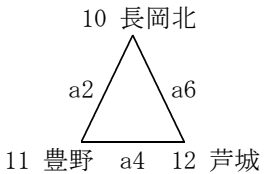

予選リーグ結果【男子】

Aリーグ

○宮内 - 大泉北●	○大泉北 - 船引●	○宮内 - 船引●
47 $\left\{ \begin{array}{l} 14-10 \\ 3-4 \\ 20-2 \\ 10-2 \end{array} \right\}$ 18	51 $\left\{ \begin{array}{l} 15-10 \\ 14-17 \\ 9-10 \\ 13-9 \end{array} \right\}$ 46	65 $\left\{ \begin{array}{l} 18-5 \\ 21-4 \\ 22-6 \\ 4-16 \end{array} \right\}$ 31

- 1位 宮内中(2勝 0敗)
- 2位 大泉北中(1勝 1敗)
- 3位 船引中(0勝 2敗)

Bリーグ

●長岡北 - 豊野○	○豊野 - 芦城●	○長岡北 - 芦城●
29 $\left\{ \begin{array}{l} 4-14 \\ 5-10 \\ 12-11 \\ 8-14 \end{array} \right\}$ 49	70 $\left\{ \begin{array}{l} 25-4 \\ 10-11 \\ 18-17 \\ 17-10 \end{array} \right\}$ 42	46 $\left\{ \begin{array}{l} 15-15 \\ 16-7 \\ 6-11 \\ 9-10 \end{array} \right\}$ 43