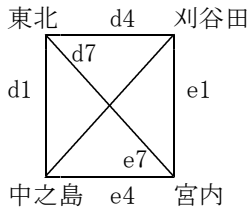

2位リーグ

○東北 - 宮内●	●中之島-刈谷田○	●東北 - 中之島○
43 { 10-8 5-5 17-16 11-8 } 37	36 { 6-11 6-11 10-12 14-13 }	25 { 13-12 8-7 2-5 2-21 }
●宮内 - 刈谷田○	●東北 - 刈谷田○	●宮内 - 中之島○
20 { 7-22 2-15 2-15 9-13 } 65	25 { 6-7 7-13 4-7 8-24 }	37 { 4-13 14-7 2-16 17-8 }

- 5位 刈谷田中(3勝 0敗)
- 6位 中之島中(2勝 1敗)
- 7位 東北中(1勝 2敗)
- 8位 宮内中(0勝 3敗)