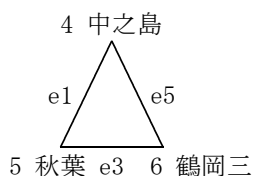

- B 1位 東部 中
- B 2位 旭岡 中
- B 3位 鶴岡四中
- B 4位 越路 中
- B 5位 上市 中
- B 6位 西方 中

コート順位決定戦

Cコート

E 1位-F 1位	E 2位-F 2位	E 3位-F 3位
○奥田 - 大原●	●館林二- 北部○	○東北 - 寺泊●
$36 \left\{ \begin{array}{l} 11-7 \\ 3-8 \\ 11-5 \\ 11-7 \end{array} \right\} 27$	$35 \left\{ \begin{array}{l} 12-10 \\ 8-9 \\ 11-11 \\ 4-16 \end{array} \right\} 46$	$70 \left\{ \begin{array}{l} 19-15 \\ 18-10 \\ 20-11 \\ 13-8 \end{array} \right\} 44$

- C 1位 奥田 中
- C 2位 大原 中
- C 3位 北部 中
- C 4位 館林二中
- C 5位 東北 中
- C 6位 寺泊 中

予選リーグ結果【女子】

Gリーグ

○大島 - 東北●	○東北 - 船引●	○大島 - 船引●
47 { 5-7, 17-9, 13-6, 12-5 } 27	41 { 18-12, 14-12, 3-8, 6-4 } 36	68 { 12-6, 26-4, 10-3, 20-3 } 16

- 1位 大島中(2勝 0敗)
- 2位 東北中(1勝 1敗)
- 3位 船引中(0勝 2敗)

Hリーグ

●宮内 - 奥田○	○奥田 - 高尾台●	○宮内 - 高尾台●
26 { 4-8, 6-18, 9-10, 7-18 } 54	37 { 14-11, 11-10, 6-5, 6-7 } 33	44 { 9-4, 11-14, 15-12, 9-12 } 42

- 1位 奥田中(2勝 0敗)
- 2位 宮内中(1勝 1敗)
- 3位 高尾台中(0勝 2敗)

Iリーグ

○中之島 - 秋葉●	●秋葉 - 鶴岡三○	●中之島 - 鶴岡三○
37 { 14-4, 4-14, 10-10, 9-4 } 32	32 { 8-19, 8-10, 1-12, 15-9 } 50	31 { 2-13, 4-16, 6-10, 19-3 } 42

- 1位 鶴岡三中(2勝 0敗)
- 2位 中之島中(1勝 1敗)
- 3位 秋葉中(0勝 2敗)

Jリーグ

○刈谷田 - 東部●	●東部 - 館林二○	●刈谷田 - 館林二○
44 { 11-11, 11-6, 10-8, 12-4 } 29	32 { 6-19, 6-17, 5-24, 15-7 } 67	45 { 11-17, 11-10, 17-12, 6-12 } 51