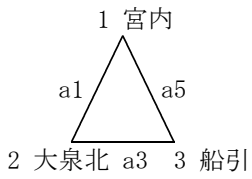

予選リーグ結果【男子】

Aリーグ

○宮内 - 大泉北●	○大泉北 - 船引●	○宮内 - 船引●
47 $\left\{ \begin{array}{l} 14-10 \\ 3-4 \\ 20-2 \\ 10-2 \end{array} \right\}$ 18	51 $\left\{ \begin{array}{l} 15-10 \\ 14-17 \\ 9-10 \\ 13-9 \end{array} \right\}$ 46	65 $\left\{ \begin{array}{l} 18-5 \\ 21-4 \\ 22-6 \\ 4-16 \end{array} \right\}$ 31

- 1位 宮内中(2勝 0敗)
- 2位 大泉北中(1勝 1敗)
- 3位 船引中(0勝 2敗)

Bリーグ

●長岡北 - 豊野○	○豊野 - 芦城●	○長岡北 - 芦城●
29 $\left\{ \begin{array}{l} 4-14 \\ 5-10 \\ 12-11 \\ 8-14 \end{array} \right\}$ 49	70 $\left\{ \begin{array}{l} 25-4 \\ 10-11 \\ 18-17 \\ 17-10 \end{array} \right\}$ 42	46 $\left\{ \begin{array}{l} 15-15 \\ 16-7 \\ 6-11 \\ 9-10 \end{array} \right\}$ 43