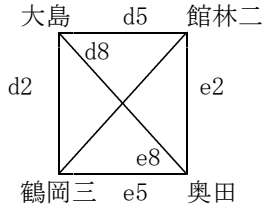

順位リーグ結果【女子】

※一日目に一部を消化します。(第7~9試合)

1位リーグ

○大島 - 奥田●	○鶴岡三-館林二●	●大島 - 鶴岡三○
41 { 13-10 5-15 17-3 11-12 } 40	70 { 22-6 16-7 21-9 11-28 }	39 { 14-10 10-12 10-13 5-9 } 44
●奥田 - 館林二○	○大島 - 館林二●	●奥田 - 鶴岡三○
42 { 11-12 12-12 11-10 8-10 } 44	58 { 16-15 9-10 14-6 19-17 }	27 { 6-14 6-5 9-8 6-5 } 32

- 1位 鶴岡三中(3勝 0敗)
- 2位 大島中(2勝 1敗)
- 3位 館林二中(1勝 2敗)
- 4位 奥田中(0勝 3敗)