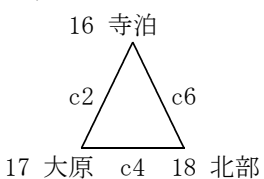

Fリーグ

●寺泊 - 大原○	○大原 - 北部●	●寺泊 - 北部○
26 $\left\{ \begin{array}{l} 5-8 \\ 10-7 \\ 2-13 \\ 9-13 \end{array} \right\}$ 41	54 $\left\{ \begin{array}{l} 13-6 \\ 18-16 \\ 12-11 \\ 11-19 \end{array} \right\}$ 52	52 $\left\{ \begin{array}{l} 9-7 \\ 6-21 \\ 15-18 \\ 22-7 \end{array} \right\}$ 53

- 1位 大原中(2勝 0敗)
- 2位 北部中(1勝 1敗)
- 3位 寺泊中(0勝 2敗)