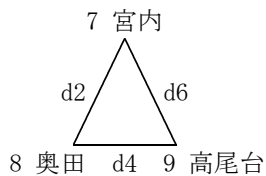

- A 1位 宮内 中
- A 2位 豊野 中
- A 3位 大泉北中
- A 4位 長岡北中
- A 5位 船引 中
- A 6位 芦城 中

コート順位決定戦

Bコート

C 1位-D 1位	C 2位-D 2位	C 3位-D 3位
●旭岡 - 東部○	○鶴岡四- 越路●	○上市 - 西方●
$25 \left\{ \begin{array}{l} 4-18 \\ 9-12 \\ 5-12 \\ 7-15 \end{array} \right\} 57$	$56 \left\{ \begin{array}{l} 15-9 \\ 6-10 \\ 14-15 \\ 21-6 \end{array} \right\} 40$	$45 \left\{ \begin{array}{l} 17-11 \\ 10-6 \\ 14-9 \\ 4-12 \end{array} \right\} 38$

- B 1位 東部 中
- B 2位 旭岡 中
- B 3位 鶴岡四中
- B 4位 越路 中
- B 5位 上市 中
- B 6位 西方 中

コート順位決定戦

Cコート

E 1位-F 1位	E 2位-F 2位	E 3位-F 3位
○奥田 - 大原●	●館林二- 北部○	○東北 - 寺泊●
$36 \left\{ \begin{array}{l} 11-7 \\ 3-8 \\ 11-5 \\ 11-7 \end{array} \right\} 27$	$35 \left\{ \begin{array}{l} 12-10 \\ 8-9 \\ 11-11 \\ 4-16 \end{array} \right\} 46$	$70 \left\{ \begin{array}{l} 19-15 \\ 18-10 \\ 20-11 \\ 13-8 \end{array} \right\} 44$

- C 1位 奥田 中
- C 2位 大原 中
- C 3位 北部 中
- C 4位 館林二中
- C 5位 東北 中
- C 6位 寺泊 中

予選リーグ結果【女子】

Gリーグ

○大島 - 東北●	○東北 - 船引●	○大島 - 船引●
47 { 5-7, 17-9, 13-6, 12-5 } 27	41 { 18-12, 14-12, 3-8, 6-4 } 36	68 { 12-6, 26-4, 10-3, 20-3 } 16

- 1位 大島中(2勝 0敗)
- 2位 東北中(1勝 1敗)
- 3位 船引中(0勝 2敗)

Hリーグ

●宮内 - 奥田○	○奥田 - 高尾台●	○宮内 - 高尾台●
26 { 4-8, 6-18, 9-10, 7-18 } 54	37 { 14-11, 11-10, 6-5, 6-7 } 33	44 { 9-4, 11-14, 15-12, 9-12 } 42

- 1位 奥田中(2勝 0敗)
- 2位 宮内中(1勝 1敗)
- 3位 高尾台中(0勝 2敗)