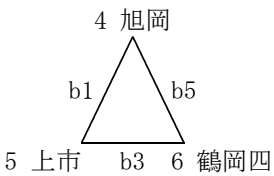

Cリーグ

○旭岡 - 上市●	●上市 - 鶴岡四○	○旭岡 - 鶴岡四●
56 $\left\{ \begin{array}{l} 14-5 \\ 11-8 \\ 16-6 \\ 15-6 \end{array} \right\}$ 25	26 $\left\{ \begin{array}{l} 10-24 \\ 3-21 \\ 9-19 \\ 4-9 \end{array} \right\}$ 73	39 $\left\{ \begin{array}{l} 7-12 \\ 9-4 \\ 10-5 \\ 13-13 \end{array} \right\}$ 34

- 1位 旭岡中(2勝 0敗)
- 2位 鶴岡四中(1勝 1敗)
- 3位 上市中(0勝 2敗)