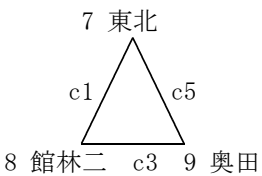

- 1位 豊野中(2勝 0敗)
- 2位 長岡北中(1勝 1敗)
- 3位 芦城中(0勝 2敗)

Cリーグ

○旭岡 - 上市●	●上市 - 鶴岡四○	○旭岡 - 鶴岡四●
56 $\left\{ \begin{array}{l} 14-5 \\ 11-8 \\ 16-6 \\ 15-6 \end{array} \right\}$ 25	26 $\left\{ \begin{array}{l} 10-24 \\ 3-21 \\ 9-19 \\ 4-9 \end{array} \right\}$ 73	39 $\left\{ \begin{array}{l} 7-12 \\ 9-4 \\ 10-5 \\ 13-13 \end{array} \right\}$ 34

- 1位 旭岡中(2勝 0敗)
- 2位 鶴岡四中(1勝 1敗)
- 3位 上市中(0勝 2敗)

Dリーグ

●越路 - 東部○	○東部 - 西方●	○越路 - 西方●
36 $\left\{ \begin{array}{l} 6-11 \\ 4-13 \\ 13-10 \\ 13-17 \end{array} \right\}$ 51	53 $\left\{ \begin{array}{l} 12-8 \\ 10-8 \\ 16-10 \\ 15-14 \end{array} \right\}$ 40	40 $\left\{ \begin{array}{l} 10-5 \\ 8-11 \\ 7-14 \\ 15-7 \end{array} \right\}$ 37

- 1位 東部中(2勝 0敗)
- 2位 越路中(1勝 1敗)
- 3位 西方中(0勝 2敗)

Eリーグ

●東北 - 館林二○	●館林二 - 奥田○	●東北 - 奥田○
46 $\left\{ \begin{array}{l} 12-17 \\ 21-8 \\ 12-16 \\ 2-8 \end{array} \right\}$ 49	27 $\left\{ \begin{array}{l} 6-14 \\ 6-16 \\ 10-13 \\ 5-9 \end{array} \right\}$ 52	31 $\left\{ \begin{array}{l} 7-18 \\ 4-10 \\ 12-14 \\ 8-7 \end{array} \right\}$ 49