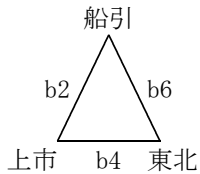

13位～15位リーグ

○船引 - 上市●	●上市 - 東北○	●船引 - 東北○
61 $\left\{ \begin{array}{l} 14-16 \\ 19-11 \\ 16-9 \\ 12-4 \end{array} \right\}$ 40	31 $\left\{ \begin{array}{l} 8-18 \\ 8-16 \\ 13-12 \\ 2-23 \end{array} \right\}$ 69	62 $\left\{ \begin{array}{l} 11-21 \\ 16-13 \\ 21-23 \\ 14-25 \end{array} \right\}$ 82

- 13位 東北中(2勝0敗)
- 14位 船引中(1勝1敗)
- 15位 上市中(0勝2敗)