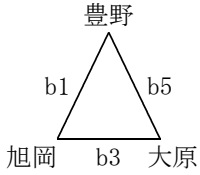

4位～6位リーグ

○豊野 - 旭岡●	●旭岡 - 大原○	○豊野 - 大原●
64 $\left\{ \begin{array}{l} 19-6 \\ 16-6 \\ 14-20 \\ 15-12 \end{array} \right\}$ 44	40 $\left\{ \begin{array}{l} 7-16 \\ 12-16 \\ 16-2 \\ 5-18 \end{array} \right\}$ 52	65 $\left\{ \begin{array}{l} 25-12 \\ 8-11 \\ 16-13 \\ 16-15 \end{array} \right\}$ 51

- 4位 豊野中(2勝0敗)
- 5位 大原中(1勝1敗)
- 6位 旭岡中(0勝2敗)