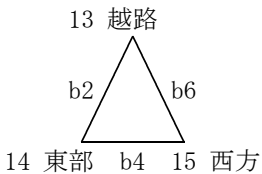

Dリーグ

●越路 - 東部○	○東部 - 西方●	○越路 - 西方●
36 $\left\{ \begin{array}{l} 6-11 \\ 4-13 \\ 13-10 \\ 13-17 \end{array} \right\}$ 51	53 $\left\{ \begin{array}{l} 12-8 \\ 10-8 \\ 16-10 \\ 15-14 \end{array} \right\}$ 40	40 $\left\{ \begin{array}{l} 10-5 \\ 8-11 \\ 7-14 \\ 15-7 \end{array} \right\}$ 37

- 1位 東部中(2勝 0敗)
- 2位 越路中(1勝 1敗)
- 3位 西方中(0勝 2敗)