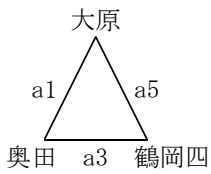

# 順位リーグ結果【男子】

## 1位～3位リーグ

●大原 - 奥田○	○奥田 - 鶴岡四●	○大原 - 鶴岡四●
30 { 8-15, 4-24, 12-10, 6-23 } 72	95 { 24-3, 29-3, 20-0, 20-10 } 16	70 { 20-7, 16-10, 20-7, 14-14 } 37

- 1位 奥田中( 2勝 0敗)
- 2位 大原中( 1勝 1敗)
- 3位 鶴岡四中( 0勝 2敗)