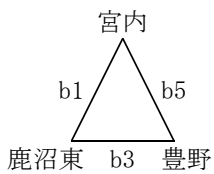

4位～6位リーグ

●宮内 - 鹿沼東○	●鹿沼東 - 豊野○	○宮内 - 豊野●
89 { 16-25, 21-23, 25-16, 27-17 } 91	81 { 23-37, 21-21, 25-38, 12-24 } 104	83 { 17-7, 22-21, 21-8, 23-10 } 46

- 4位 宮内中(1勝 1敗)
  1.26(ゴールアベレージ)
- 5位 豊野中(1勝 1敗)
  0.91(ゴールアベレージ)
- 6位 鹿沼東中(1勝 1敗)
  0.89(ゴールアベレージ)