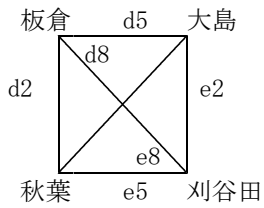

順位リーグ結果【女子】

※一日目に一部を消化します。(第7~9試合)

1位リーグ

●板倉 - 刈谷田○	●秋葉 - 大島○	●板倉 - 秋葉○
30 { 7-12, 14-5, 2-8, 7-8 } 33	{ 9-9, 9-16, 9-11, 14-13 }	51 { 16-13, 11-23, 7-16, 15-11 } 63
●刈谷田 - 大島○	●板倉 - 大島○	●刈谷田 - 秋葉○
14 { 3-9, 4-7, 5-17, 2-14 } 47	44 { 8-6, 12-17, 5-17, 19-11 } 51	37 { 7-11, 12-7, 10-16, 8-7 } 41

- 1位 大島中(3勝 0敗)
- 2位 秋葉中(2勝 1敗)
- 3位 刈谷田中(1勝 2敗)
- 4位 板倉中(0勝 3敗)