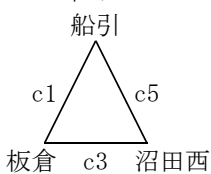

7位～9位リーグ

○船引 - 板倉●	●板倉 - 沼田西○	●船引 - 沼田西○
79 { 29-6, 23-13, 12-10, 15-10 } 39	33 { 4-27, 11-26, 9-20, 7-16 } 89	57 { 12-19, 26-9, 14-12, 15-17 } 67

- 7位 沼田西中(2勝 0敗)
- 8位 船引中(1勝 1敗)
- 9位 板倉中(0勝 2敗)