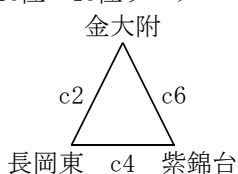

16位～18位リーグ

○金大附 - 長岡東●	●長岡東 - 紫錦台○	○金大附 - 紫錦台●
62 { 12-7, 11-9, 19-10, 20-6 } 32	51 { 10-24, 9-21, 17-18, 15-7 } 70	46 { 5-10, 9-7, 14-7, 18-2 } 26

- 16位 金大附中(2勝 0敗)
- 17位 紫錦台中(1勝 1敗)
- 18位 長岡東中(0勝 2敗)