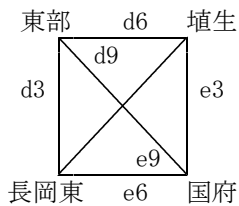

3位リーグ

○東部 - 国府●	●長岡東 - 植生○	○東部 - 長岡東●
39 { 9-13, 8-2, 6-1, 16-7 } 23	15 { 5-7, 8-2, 0-17, 2-7 } 33	81 { 20-5, 24-5, 24-8, 13-8 } 26
●国府 - 植生○	●東部 - 植生○	●長岡東 - 国府○
26 { 0-12, 9-17, 12-12, 5-16 } 57	47 { 7-11, 28-2, 6-19, 6-27 } 59	34 { 10-12, 16-16, 3-12, 5-11 } 51

- 9位 植生中(3勝 0敗)
- 10位 東部中(2勝 1敗)
- 11位 国府中(1勝 2敗)
- 12位 長岡東中(0勝 3敗)