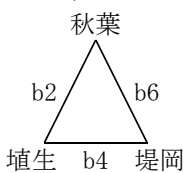

13位～15位リーグ

○秋葉 - 埴生●	●埴生 - 堤岡○	●秋葉 - 堤岡○
81 { 30-7, 22-6, 14-14, 11-15 } 42	44 { 12-4, 11-19, 12-13, 9-17 } 53	45 { 10-10, 8-15, 13-9, 14-14 } 48

- 13位 堤岡中(2勝 0敗)
- 14位 秋葉中(1勝 1敗)
- 15位 埴生中(0勝 2敗)