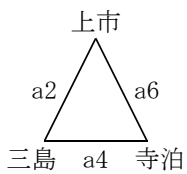

10位～12位リーグ

○上市 - 三島●	●三島 - 寺泊○	○上市 - 寺泊●
72 { 20-5, 19-7, 21-9, 12-7 } 28	43 { 10-14, 17-16, 2-19, 14-14 } 63	41 { 6-11, 17-9, 16-9, 2-10 } 39

- 10位 上市中(2勝 0敗)
- 11位 寺泊中(1勝 1敗)
- 12位 三島中(0勝 2敗)