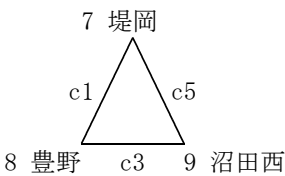

Eリーグ

●堤岡 - 豊野○	○豊野 - 沼田西●	●堤岡 - 沼田西○
47 $\left\{ \begin{array}{l} 15-13 \\ 15-11 \\ 8-16 \\ 9-15 \end{array} \right\}$ 55	65 $\left\{ \begin{array}{l} 15-11 \\ 16-20 \\ 14-19 \\ 20-9 \end{array} \right\}$ 59	49 $\left\{ \begin{array}{l} 8-15 \\ 17-22 \\ 12-23 \\ 12-27 \end{array} \right\}$ 87

- 1位 豊野中(2勝 0敗)
- 2位 沼田西中(1勝 1敗)
- 3位 堤岡中(0勝 2敗)