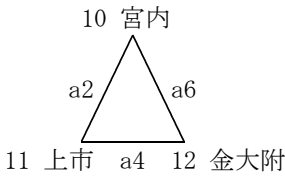

Bリーグ

○宮内 - 上市●	○上市 - 金大附●	○宮内 - 金大附●
63 $\left\{ \begin{array}{l} 14-10 \\ 30-6 \\ 9-6 \\ 10-6 \end{array} \right\}$ 28	51 $\left\{ \begin{array}{l} 12-9 \\ 23-4 \\ 10-2 \\ 6-6 \end{array} \right\}$ 21	$\left\{ \begin{array}{l} 14-8 \\ 22-11 \\ 20-9 \\ 17-6 \end{array} \right\}$

- 1位 宮内中(2勝 0敗)
- 2位 上市中(1勝 1敗)
- 3位 金大附中(0勝 2敗)