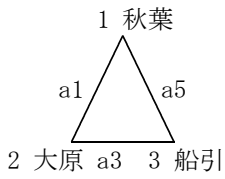

# 予選リーグ結果【男子】

## Aリーグ

●秋葉 - 大原○	○大原 - 船引●	●秋葉 - 船引○
38 $\left\{ \begin{array}{l} 11-25 \\ 9-10 \\ 7-22 \\ 11-9 \end{array} \right\}$ 66	55 $\left\{ \begin{array}{l} 15-6 \\ 13-11 \\ 13-14 \\ 14-12 \end{array} \right\}$ 43	43 $\left\{ \begin{array}{l} 7-15 \\ 16-15 \\ 16-19 \\ 4-11 \end{array} \right\}$ 60