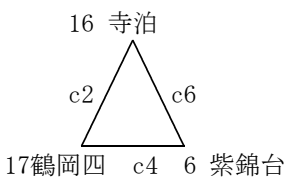

Fリーグ

●寺泊 - 鶴岡四○	○鶴岡四 - 紫錦台●	○寺泊 - 紫錦台●
50 $\left\{ \begin{array}{l} 14-16 \\ 17-11 \\ 8-13 \\ 11-20 \end{array} \right\}$ 60	49 $\left\{ \begin{array}{l} 16-11 \\ 9-12 \\ 12-7 \\ 12-11 \end{array} \right\}$ 41	42 $\left\{ \begin{array}{l} 9-7 \\ 16-4 \\ 12-13 \\ 5-0 \end{array} \right\}$ 29

- 1位 鶴岡四中(2勝 0敗)
- 2位 寺泊中(1勝 1敗)
- 3位 紫錦台中(0勝 2敗)