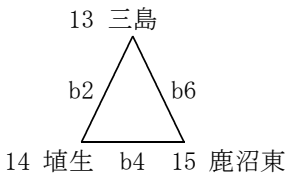

Dリーグ

○三島 - 埴生●	●埴生 - 鹿沼東○	●三島 - 鹿沼東○
52 $\left\{ \begin{array}{l} 14-7 \\ 8-10 \\ 12-9 \\ 18-14 \end{array} \right\}$ 40	29 $\left\{ \begin{array}{l} 2-43 \\ 6-25 \\ 13-15 \\ 8-22 \end{array} \right\}$ 105	35 $\left\{ \begin{array}{l} 11-19 \\ 7-30 \\ 5-26 \\ 12-28 \end{array} \right\}$ 103

- 1位 鹿沼東中(2勝 0敗)
- 2位 三島中(1勝 1敗)
- 3位 埴生中(0勝 2敗)