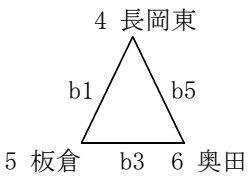

Cリーグ

●長岡東 - 板倉○	●板倉 - 奥田○	●長岡東 - 奥田○
38 $\left\{ \begin{array}{l} 6-14 \\ 10-4 \\ 12-12 \\ 10-11 \end{array} \right\}$ 41	21 $\left\{ \begin{array}{l} 0-37 \\ 8-37 \\ 7-22 \\ 6-13 \end{array} \right\}$ 109	32 $\left\{ \begin{array}{l} 7-29 \\ 0-34 \\ 4-35 \\ 21-12 \end{array} \right\}$ 110

- 1位 奥田中(2勝 0敗)
- 2位 板倉中(1勝 1敗)
- 3位 長岡東中(0勝 2敗)