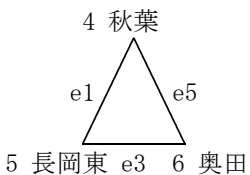

Iリーグ

○秋葉 - 長岡東●	●長岡東 - 奥田○	○秋葉 - 奥田●
84 { 16-6, 34-6, 21-4, 13-6 } 22	22 { 7-5, 6-12, 5-18, 4-15 } 50	59 { 17-1, 16-10, 10-8, 16-8 } 27

- 1位 秋葉中(2勝 0敗)
- 2位 奥田中(1勝 1敗)
- 3位 長岡東中(0勝 2敗)