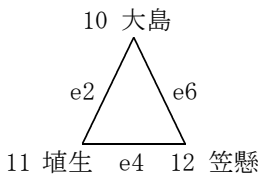

Jリーグ

○大島 - 埴生●	●埴生 - 笠懸○	○大島 - 笠懸●
61 { 11-6, 12-2, 18-2, 20-13 } 22	31 { 7-15, 13-8, 0-14, 11-5 } 42	73 { 17-6, 21-4, 19-4, 16-7 } 21

- 1位 大島中(2勝 0敗)
- 2位 笠懸中(1勝 1敗)
- 3位 埴生中(0勝 2敗)