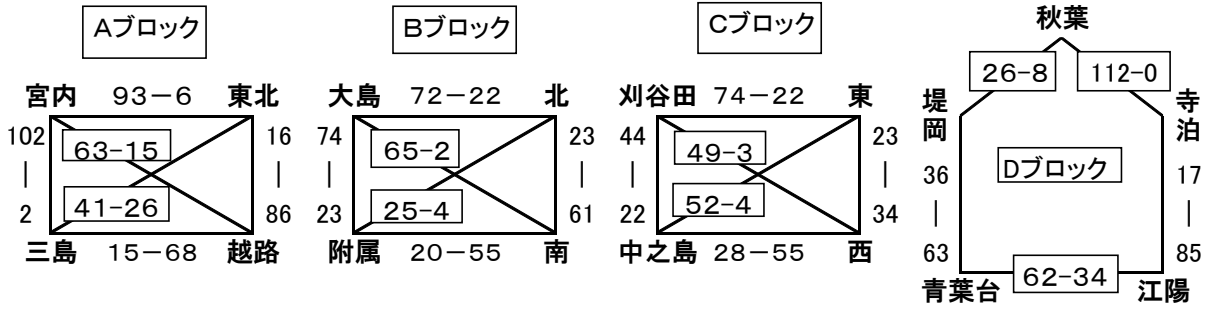

平成23年度 秋季親善大会対戦結果

女子1日目 南部体育館(G・H) 東中学校(I・J)

男子1日目 北部体育館(A・B) 寺泊中学校(C・D)

女子2日目

1位	大島
2位	宮内
3位	刈谷田
4位	秋葉
5位	西
6位	越路
7位	南
8位	青葉台

男子2日目

1位	宮内
2位	秋葉
3位	堤岡
4位	三島
5位	寺泊
6位	東北
7位	西
8位	北