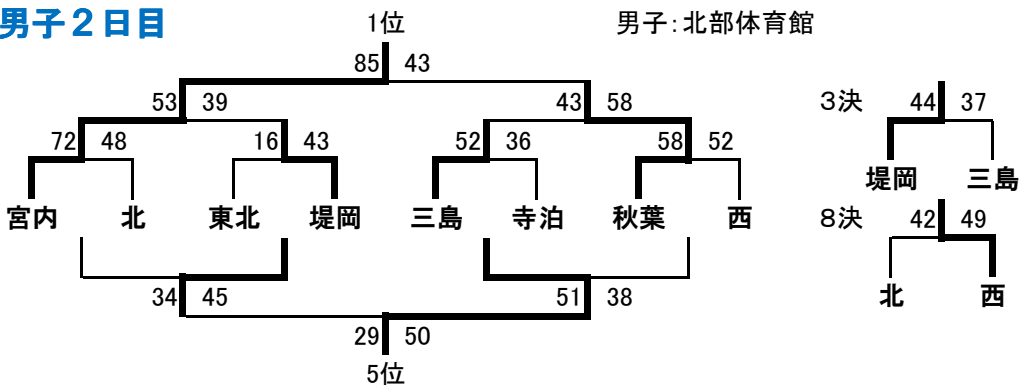

平成23年度 秋季親善大会対戦結果

女子1日目 南部体育館(G・H) 東中学校(I・J)

男子1日目 北部体育館(A・B) 寺泊中学校(C・D)

女子2日目

1位	大島
2位	宮内
3位	刈谷田
4位	秋葉
5位	西
6位	越路
7位	南
8位	青葉台

男子2日目

1位	宮内
2位	秋葉
3位	堤岡
4位	三島
5位	寺泊
6位	東北
7位	西
8位	北