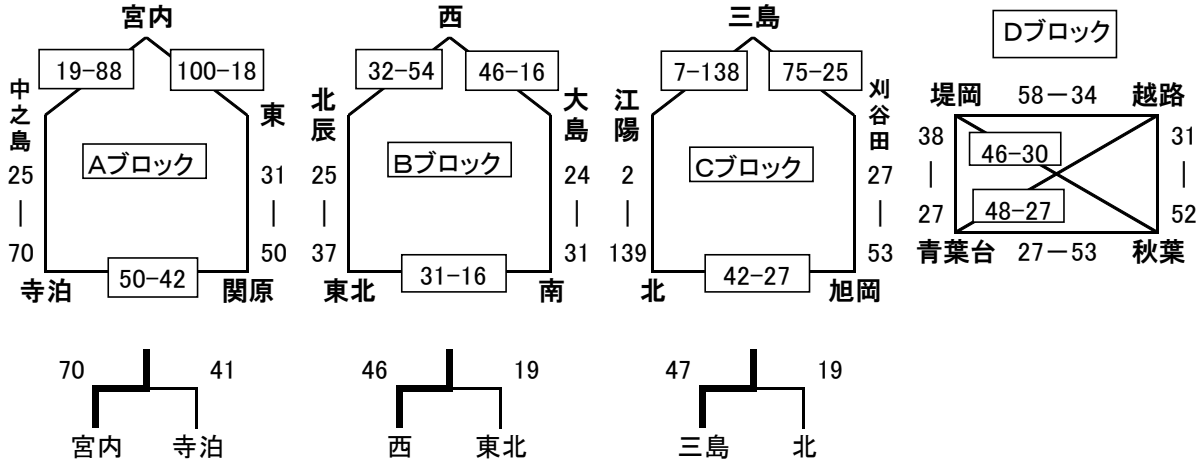

平成23年度 秋季親善大会対戦結果

女子1日目 南部体育館(G・H) 東中学校(I・J)

男子1日目 北部体育館(A・B) 寺泊中学校(C・D)

女子2日目

1位	大島
2位	宮内
3位	刈谷田
4位	秋葉
5位	西
6位	越路
7位	南
8位	青葉台

男子2日目

1位	宮内
2位	秋葉
3位	堤岡
4位	三島
5位	寺泊
6位	東北
7位	西
8位	北