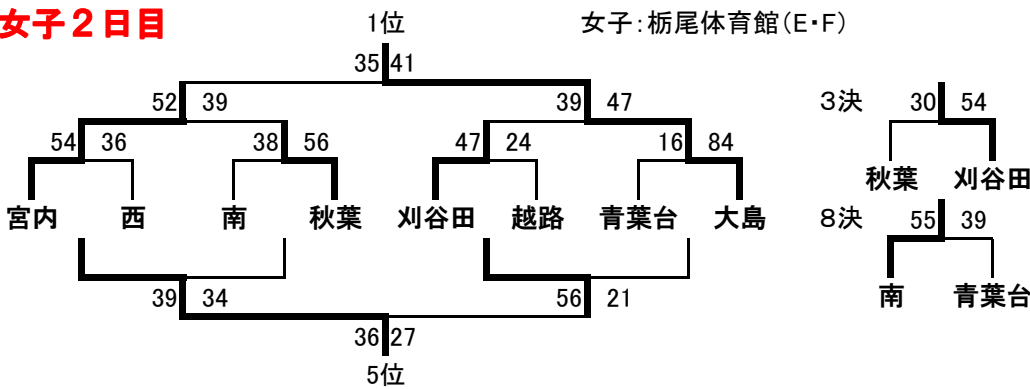

平成23年度 秋季親善大会対戦結果

女子1日目 南部体育館(G・H) 東中学校(I・J)

男子1日目 北部体育館(A・B) 寺泊中学校(C・D)

女子2日目

1位	大島
2位	宮内
3位	刈谷田
4位	秋葉
5位	西
6位	越路
7位	南
8位	青葉台

男子2日目

1位	宮内
2位	秋葉
3位	堤岡
4位	三島
5位	寺泊
6位	東北
7位	西
8位	北